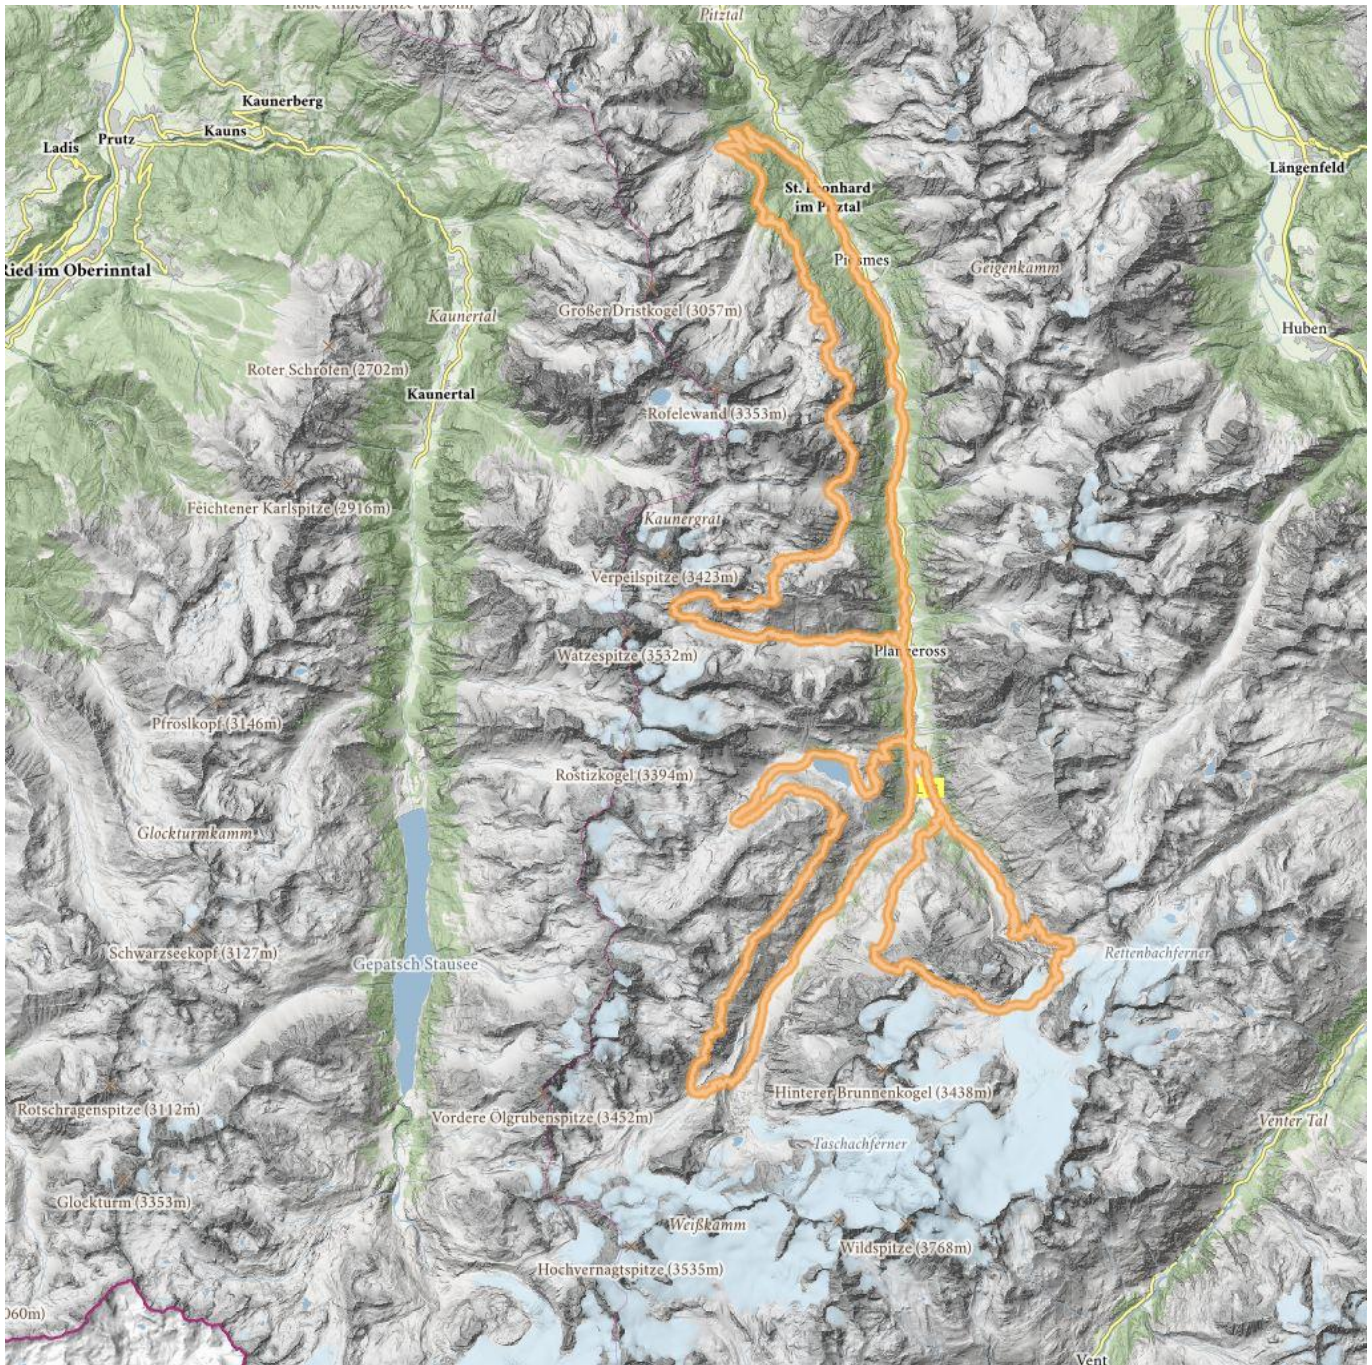

P90 - Der Pitztaler Gletscher Ultra

 Höhenmeter bergauf 5400 m	 Höchster Punkt 3067 m	 Streckenlänge 90 km
---	---	---

P90 - Der Pitztaler Gletscher Ultra

Information

Ausgangspunkt **Mandarfen**

Endpunkt **Mandarfen**

Untergrund

Waldboden, Schotter, Gletscher

 Impressionen