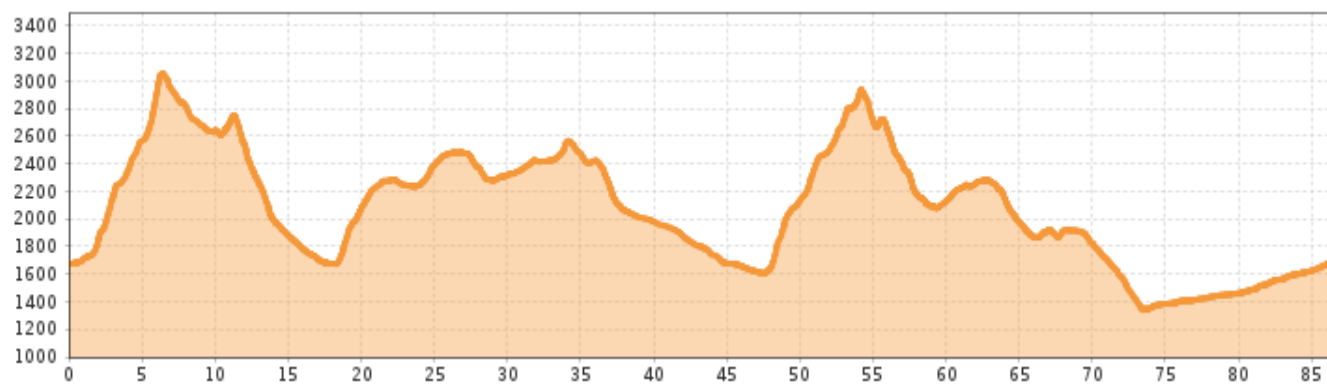

P90 - Der Pitztaler Gletscher Ultra

 Höhenmeter bergauf 5400 m	 Höchster Punkt 3067 m	 Streckenlänge 90 km
---	---	---

P90 - Der Pitztaler Gletscher Ultra

Information

Ausgangspunkt **Mandarfen**

Endpunkt **Mandarfen**

Untergrund

Waldboden, Schotter, Gletscher

 Impressionen