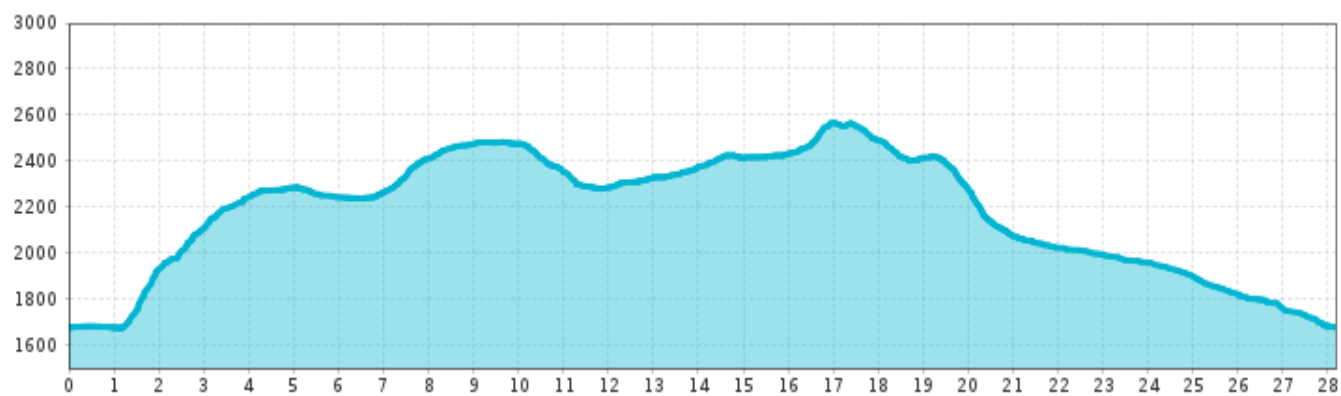

P30 - Taschachferner Trail

P30 - Taschachferner Trail

Information

Ausgangspunkt **Mandarfen**
Endpunkt **Mandarfen**
Untergrund **Waldboden, Schotter**

 Impressionen