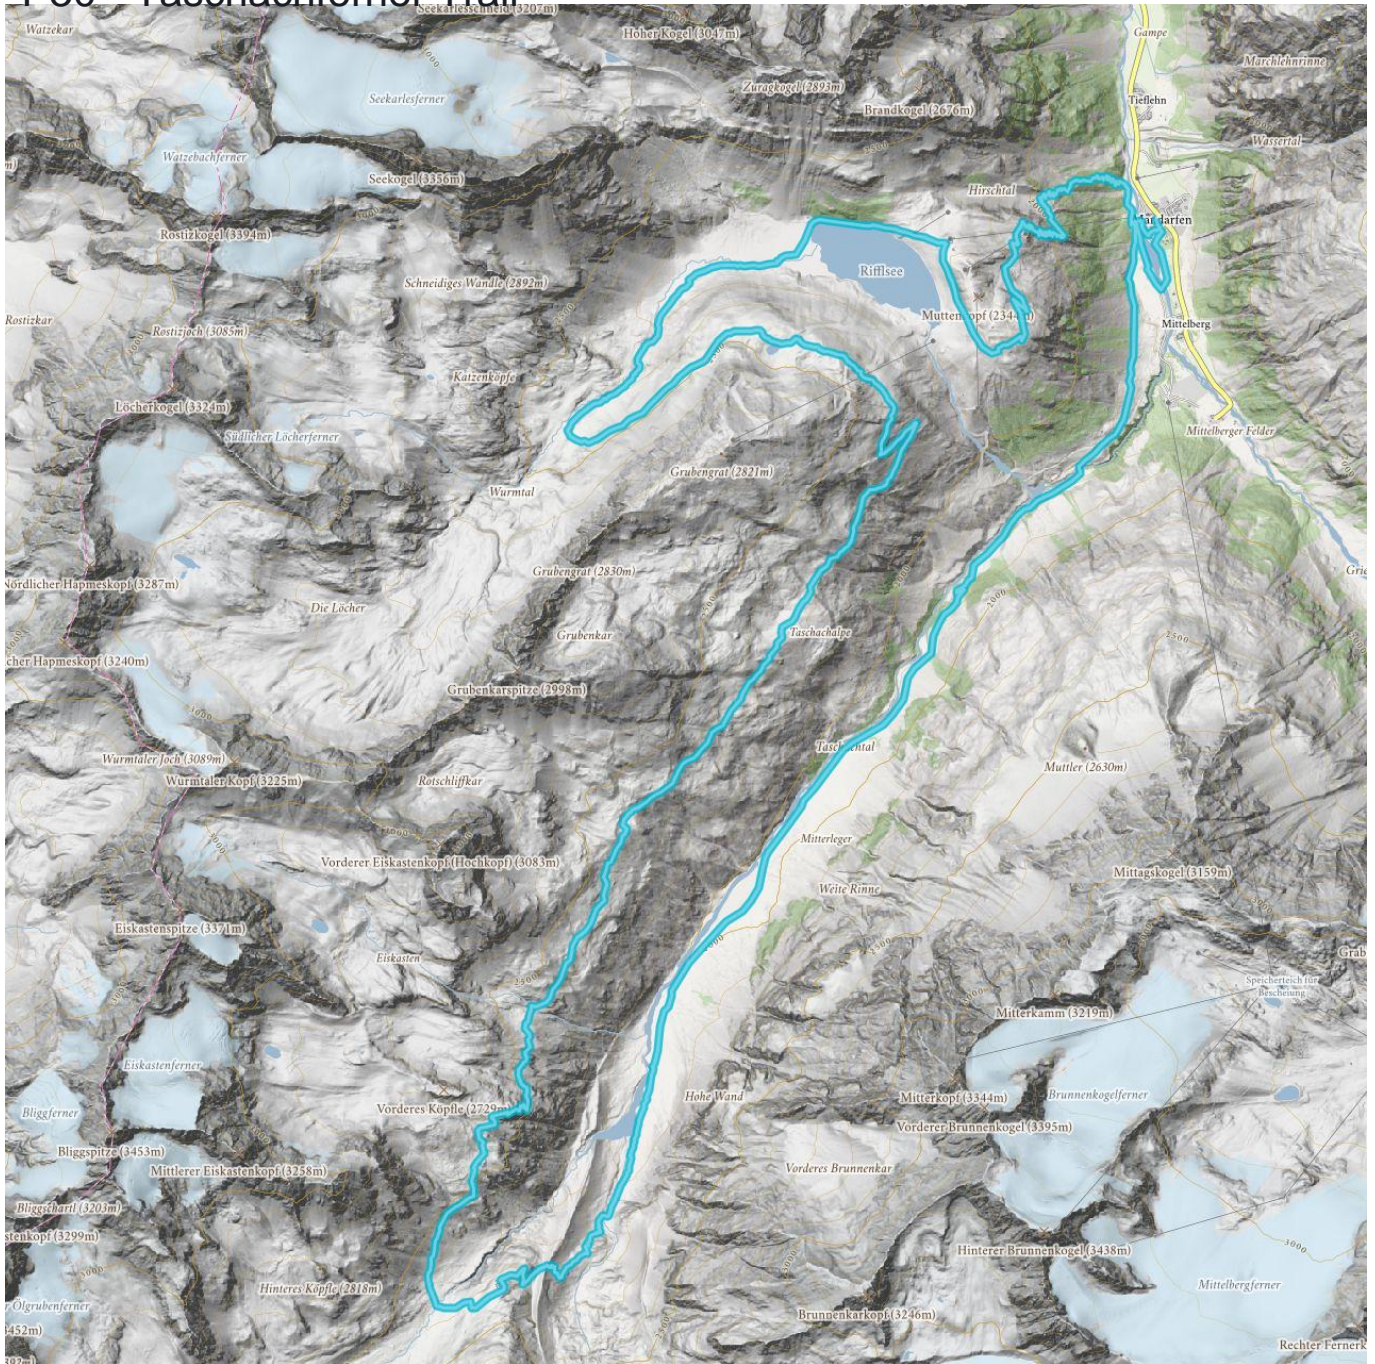

P30 - Taschachferner Trail

P30 - Taschachferner Trail

Information

Ausgangspunkt **Mandarfen**
Endpunkt **Mandarfen**
Untergrund **Waldboden, Schotter**

 Impressionen