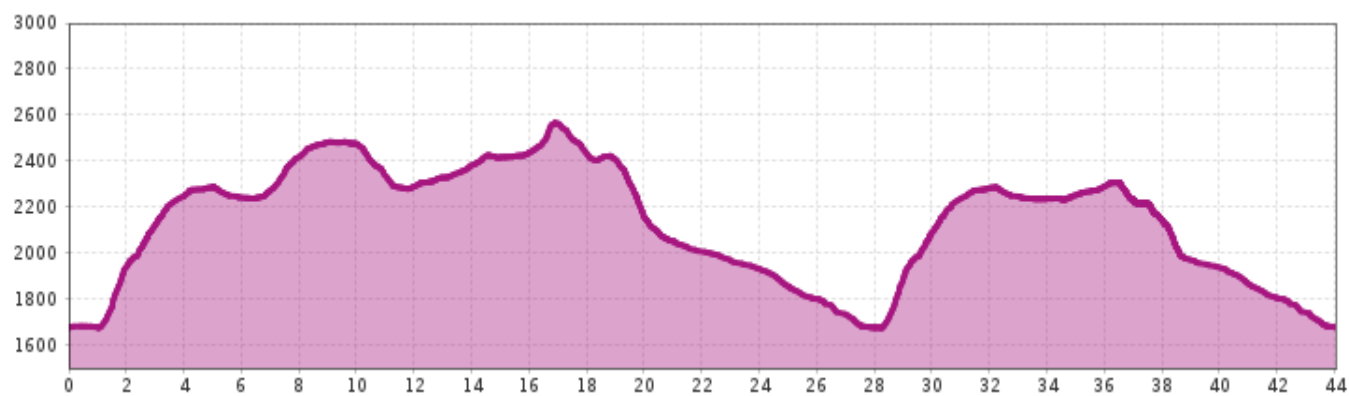

P45 Riffelsee Trail

P45 Riffelsee Trail

Information

Ausgangspunkt	Mandarfen
Endpunkt	Mandarfen
Untergrund	Waldboden, Schotter

 Impressionen