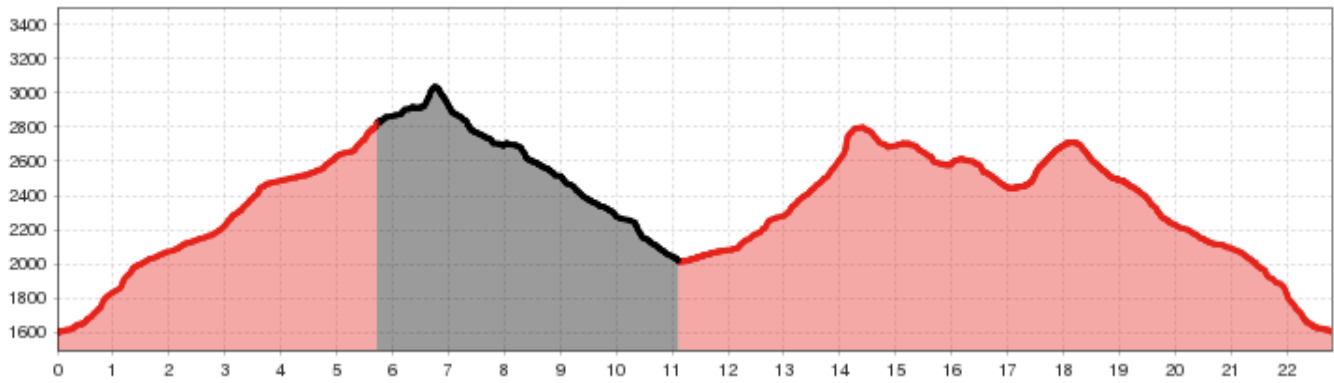

Kaunergrat Circular Route - 3 Days

Uphill ascent
2706 m

Descent
2701 m

Highest point
3035 m

Route length
22,8 km

Kaunergrat Circular Route - 3 Days

Information

Starting point **1600**
Destination point **Plangeroß**
Path surface
Almenwege, hochalpine S

Route type

Circular hike

Arrival
Nehmen Sie den Bus bis zur Haltestelle Plangeroß.

 Impressions