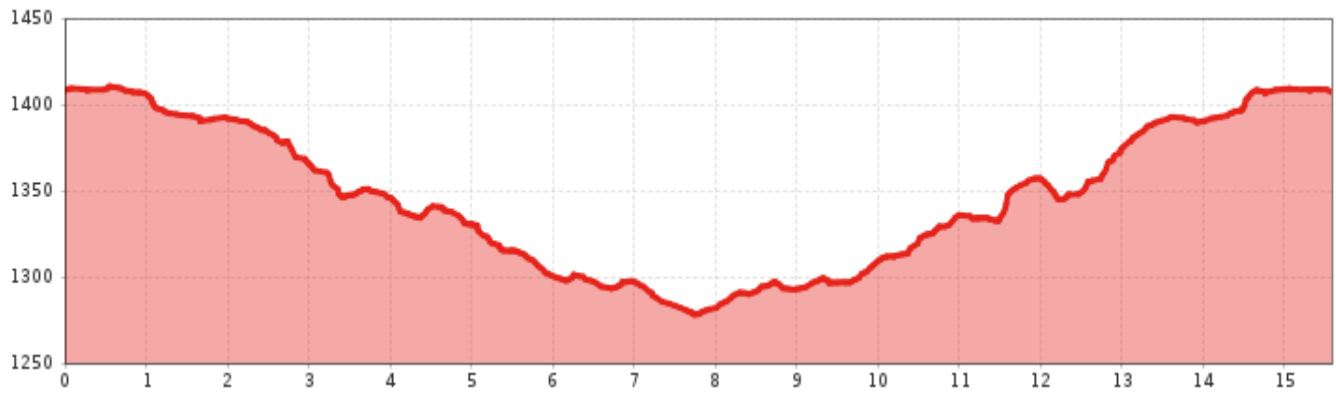

Kneippanlage

Uphill ascent
290 m

Descent
290 m

Highest point
1417 m

Route length
14,9 km

Kneippanlage

Information

Starting point **Stillebach**
Destination point **Stillebach**

 Impressions