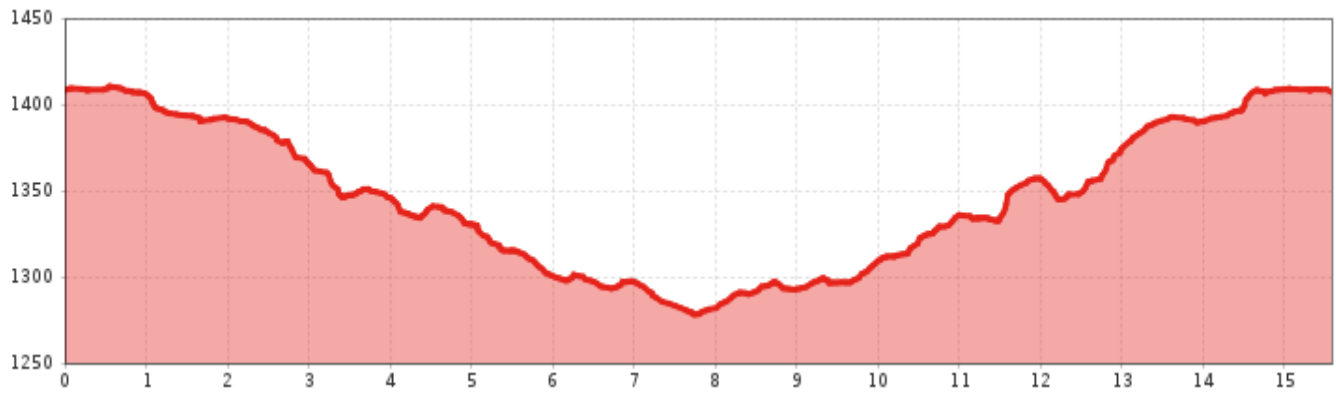

Kneippanlage

Elevation gain
290 m

Elevation loss
290 m

Highest point
1417 m

Route length
14,9 km

Kneippanlage

Information

Starting point **Stillebach**
Finishing point **Stillebach**

 Impressions