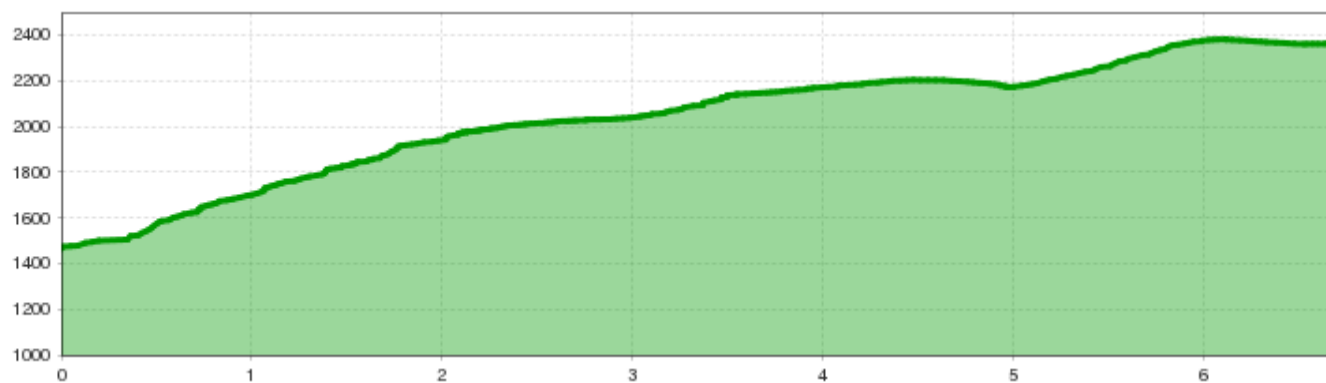

Dynafit Trailrun3 - Bergsprint am Hochzeiger

Uphill ascent
960 m

Descent
60 m

Highest point
2385 m

Route length
6,7 km

Dynafit Trailrun3 - Bergsprint am Hochzeiger

Information

Starting point

Talstation Hochzeiger Bergbahnen

Destination point

Sechszeiger Bergstation