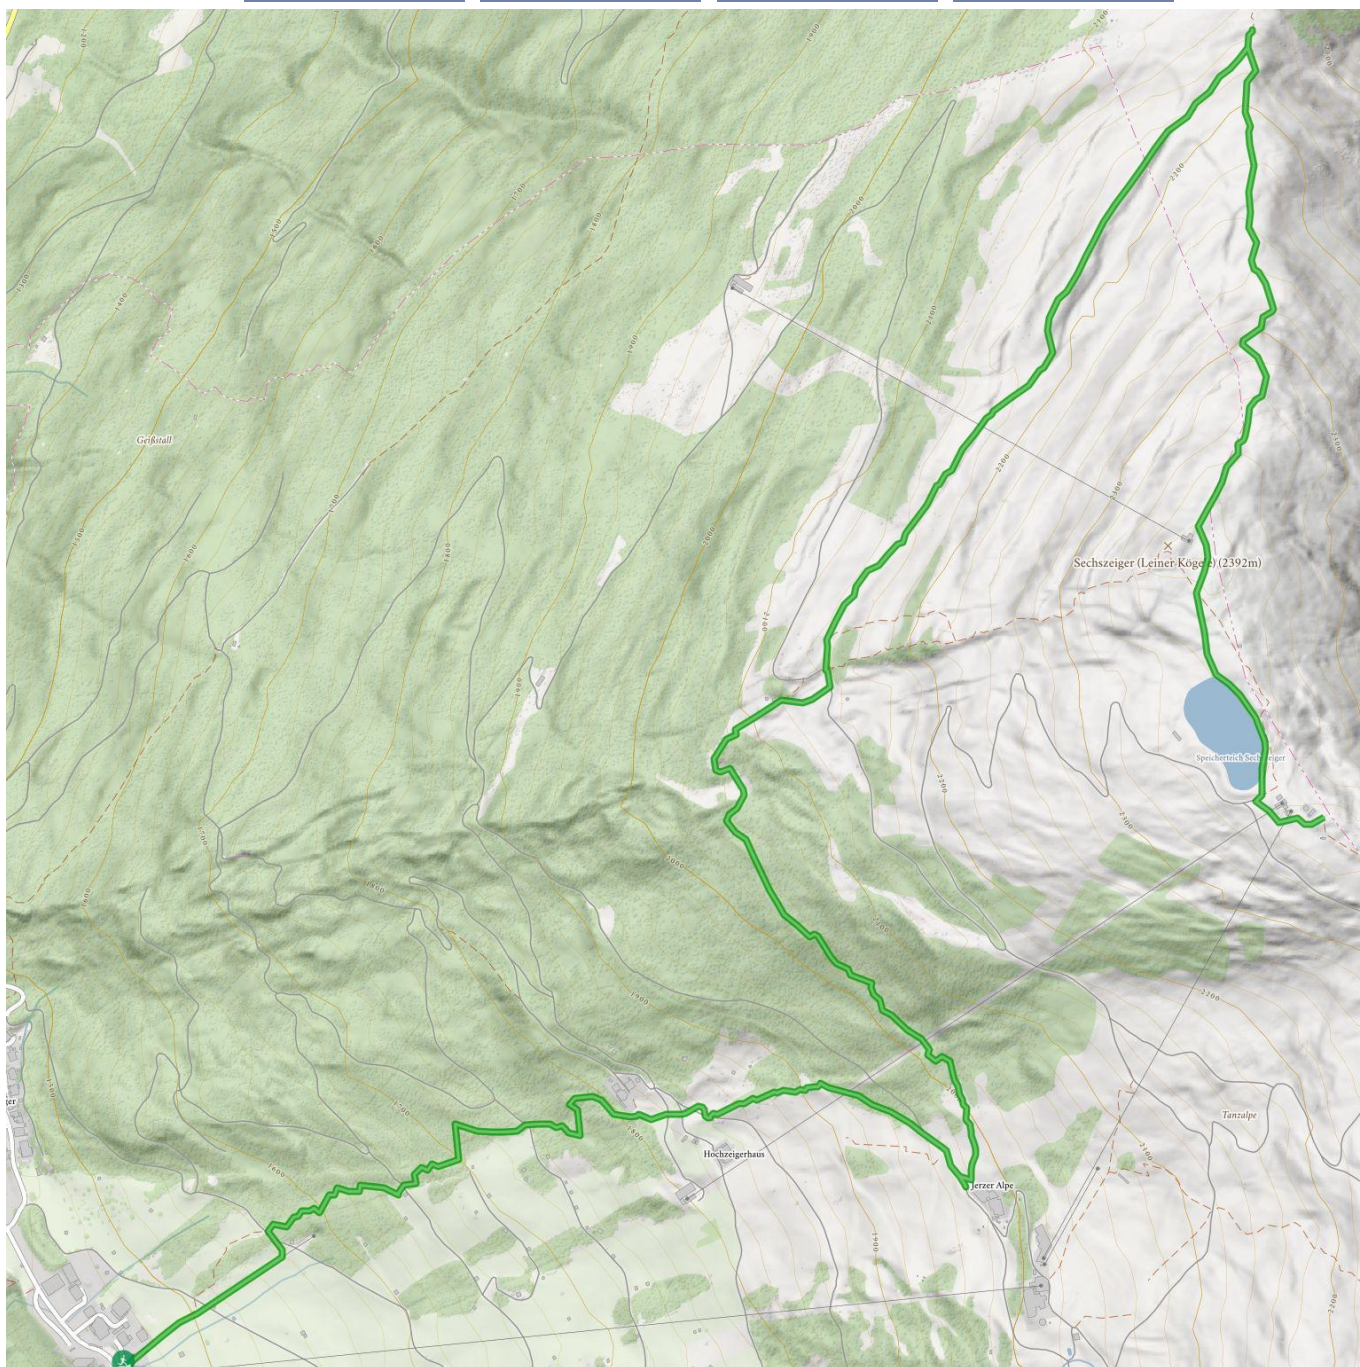

Dynafit Trailrun3 - Bergsprint am Hochzeiger

Uphill ascent
960 m

Descent
60 m

Highest point
2385 m

Route length
6,7 km

Dynafit Trailrun3 - Bergsprint am Hochzeiger

Information

Starting point

Talstation Hochzeiger Bergbahnen

Destination point

Sechszeiger Bergstation