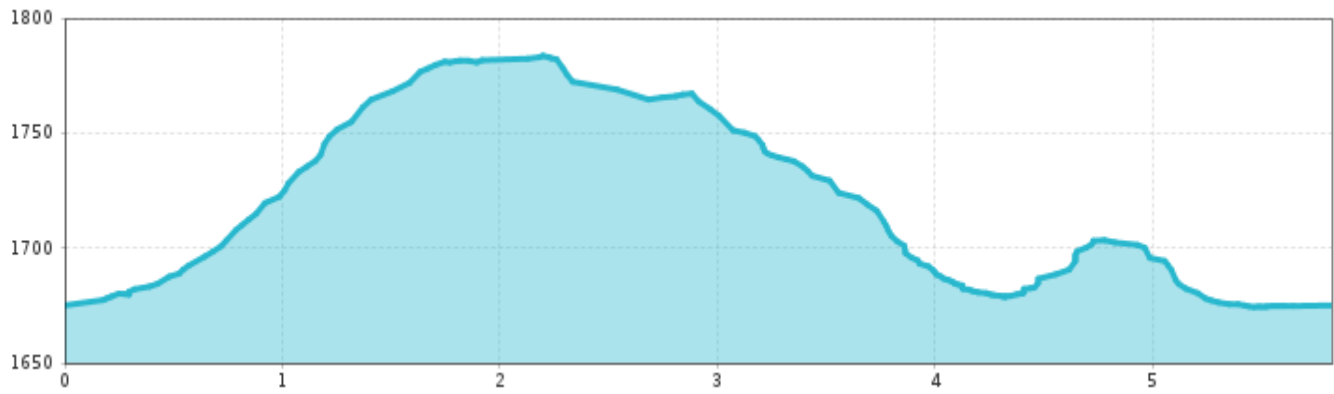

Mandarner Runde groß

Uphill ascent
160 m

Descent
160 m

Highest point
1796 m

Route length
5,8 km

Walking time / total
1:30 h

Mandarfner Runde groß

Information

Starting point

Parkplatz Riffelseebahn/Haltestelle Riffelseebahn

Destination point

Parkplatz Riffelseebahn/Haltestelle Riffelseebahn

Route type

Circular hike

Family hike