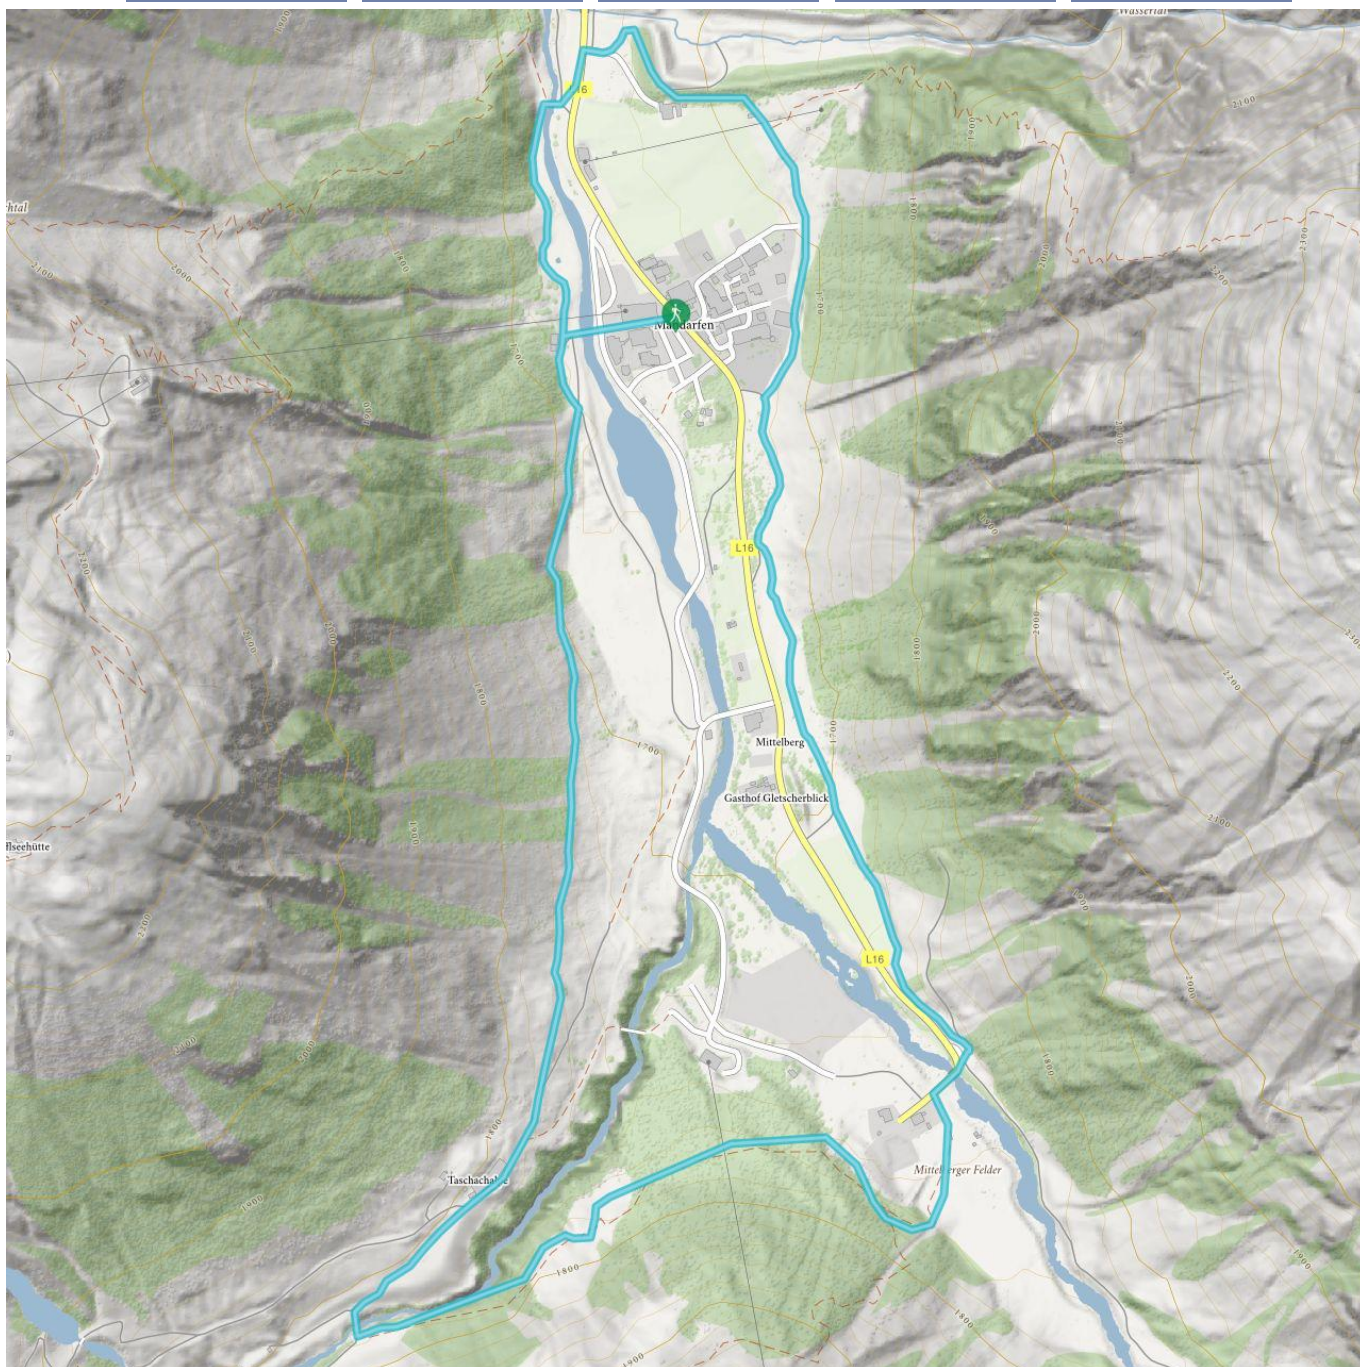

Mandarner Runde groß

Uphill ascent
160 m

Descent
160 m

Highest point
1796 m

Route length
5,8 km

Walking time / total
1:30 h

Mandarfner Runde groß

Information

Starting point

Parkplatz Riffelseebahn/Haltestelle Riffelseebahn

Destination point

Parkplatz Riffelseebahn/Haltestelle Riffelseebahn

Route type

Circular hike

Family hike