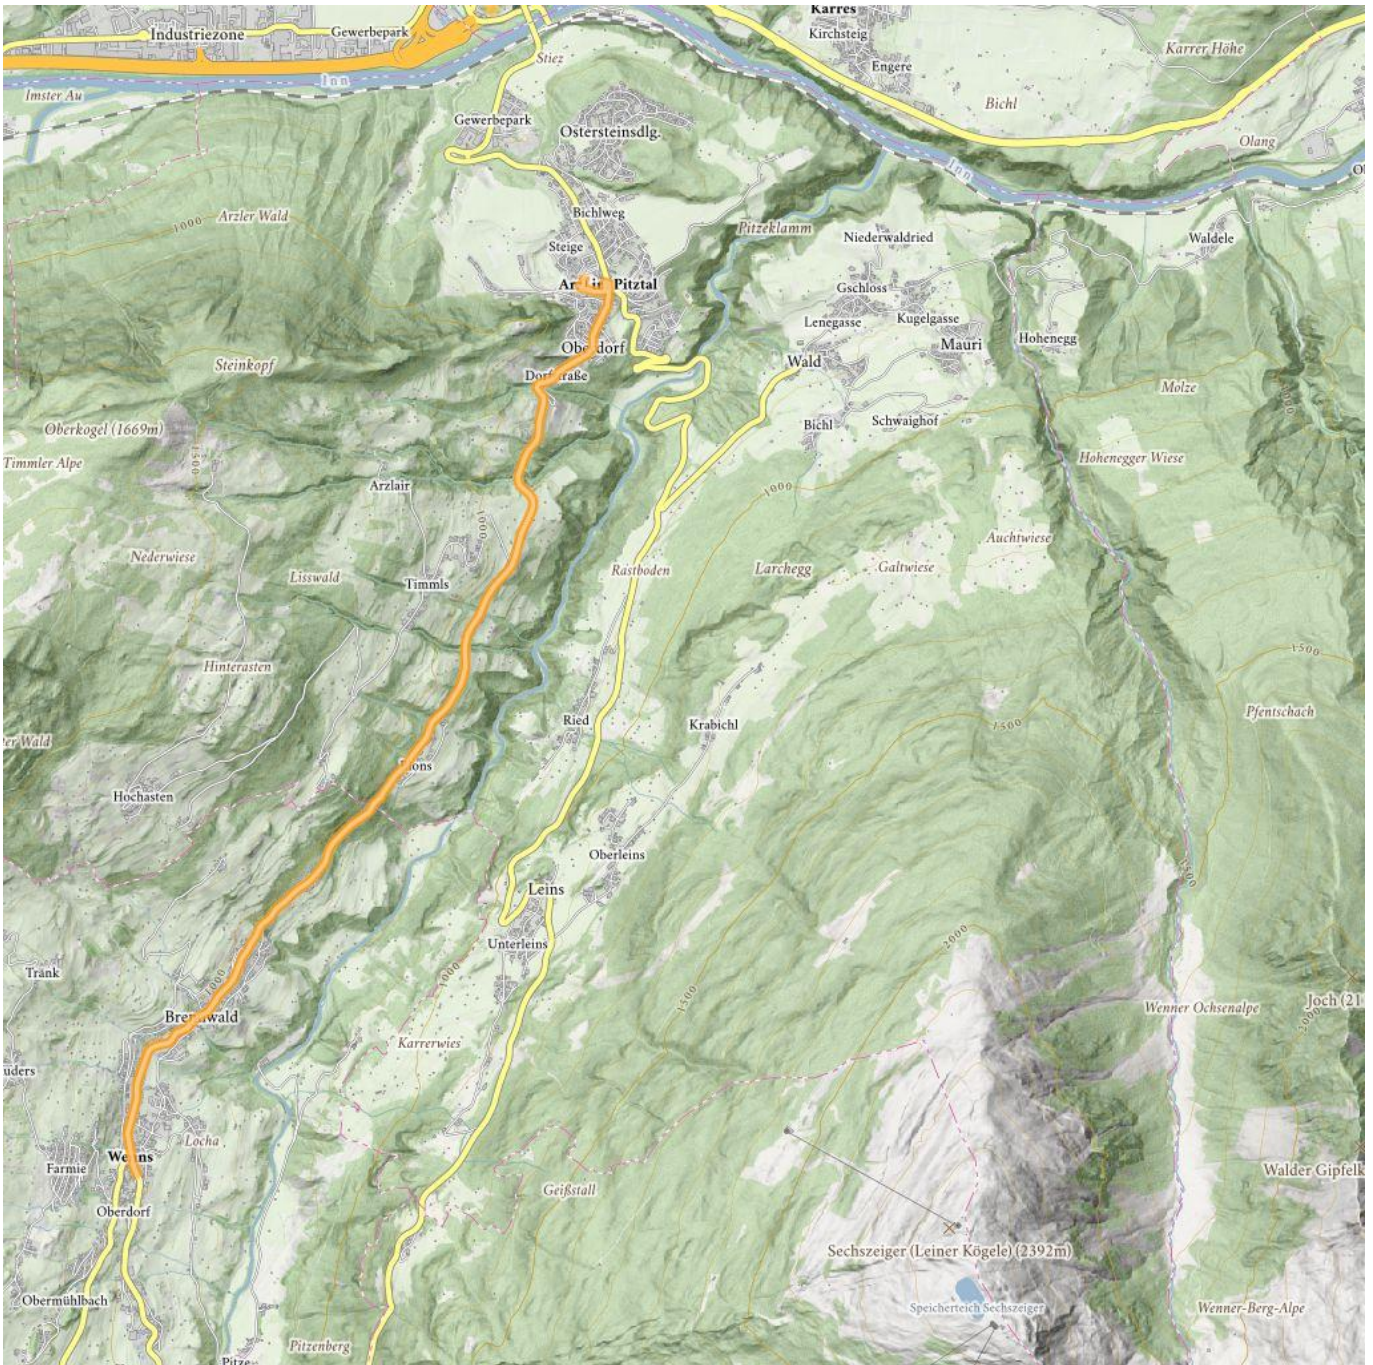

5,5 km Lauf

↑
Höhenmeter bergauf
10 m

↓
Höhenmeter bergab
160 m

▲
Höchster Punkt
1000 m

↔
Streckenlänge
5,579 km

5,5 km Lauf

Information

Ausgangspunkt

Wenns Gemeindezentrum

Endpunkt

Gruabe Arena in Arzl

Untergrund

Asphalt

Beschreibung

Für Anfänger