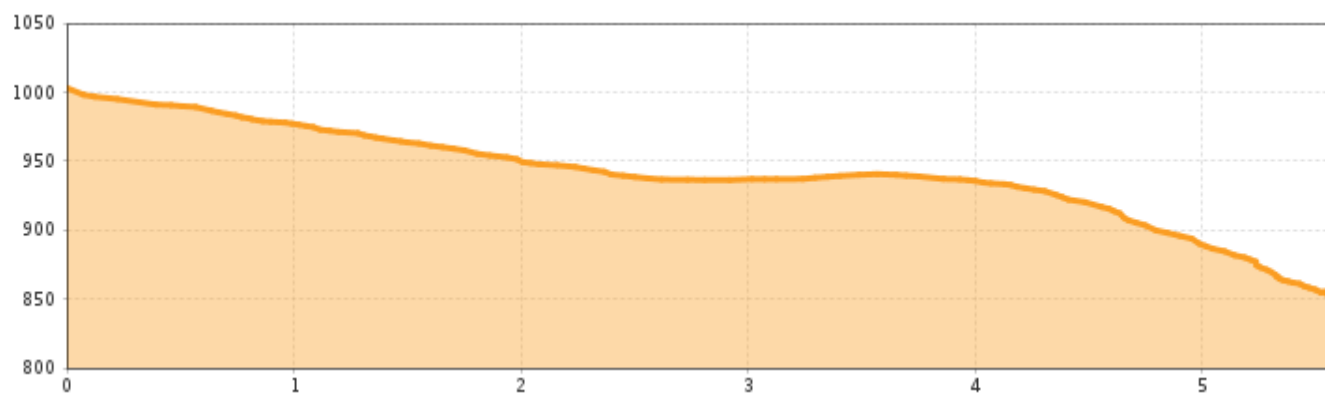

5,5 km Lauf

↑
Höhenmeter bergauf
10 m

↓
Höhenmeter bergab
160 m

▲
Höchster Punkt
1000 m

↔
Streckenlänge
5,579 km

5,5 km Lauf

Information

Ausgangspunkt

Wenns Gemeindezentrum

Endpunkt

Gruabe Arena in Arzl

Untergrund

Asphalt

Beschreibung

Für Anfänger