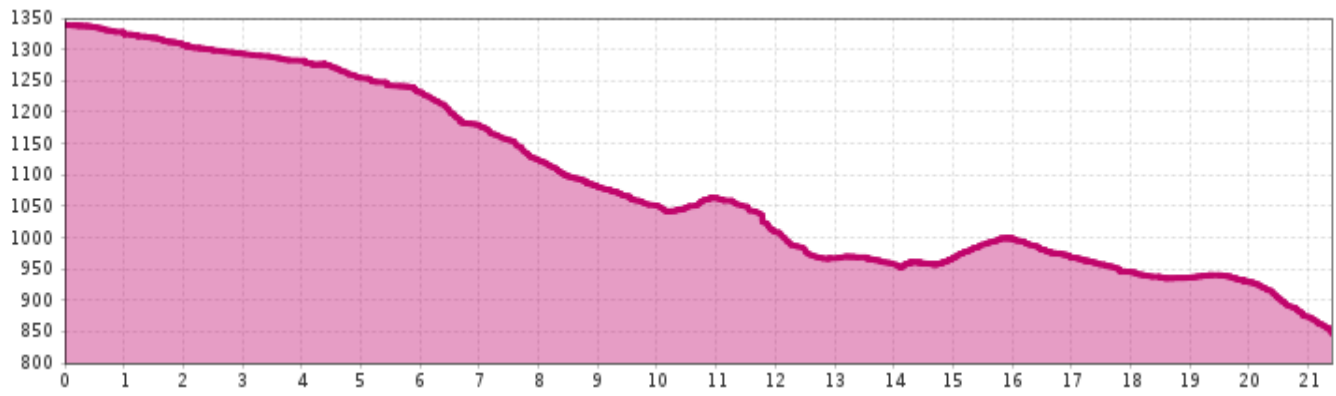

Halbmarathon 21 KM

↑
Höhenmeter bergauf
70 m

↓
Höhenmeter bergab
565 m

▲
Höchster Punkt
1340 m

↔
Streckenlänge
21,388 km

Halbmarathon 21 KM

Information

Ausgangspunkt

Eggenstall Gasthaus Liesele

Endpunkt

Gruabe Arena in Arzl

Untergrund

Asphalt