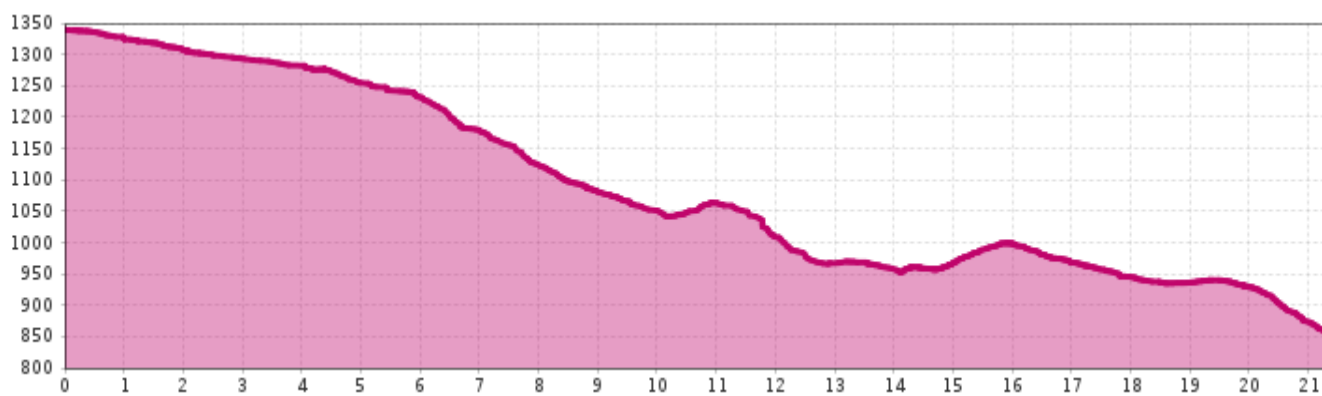

Halbmarathon 21 KM

↑
Höhenmeter bergauf
70 m

↓
Höhenmeter bergab
565 m

▲
Höchster Punkt
1340 m

↔
Streckenlänge
21,388 km

Halbmarathon 21 KM

Information

Ausgangspunkt

Eggenstall Gasthaus Liesele

Endpunkt

Gruabe Arena in Arzl

Untergrund

Asphalt