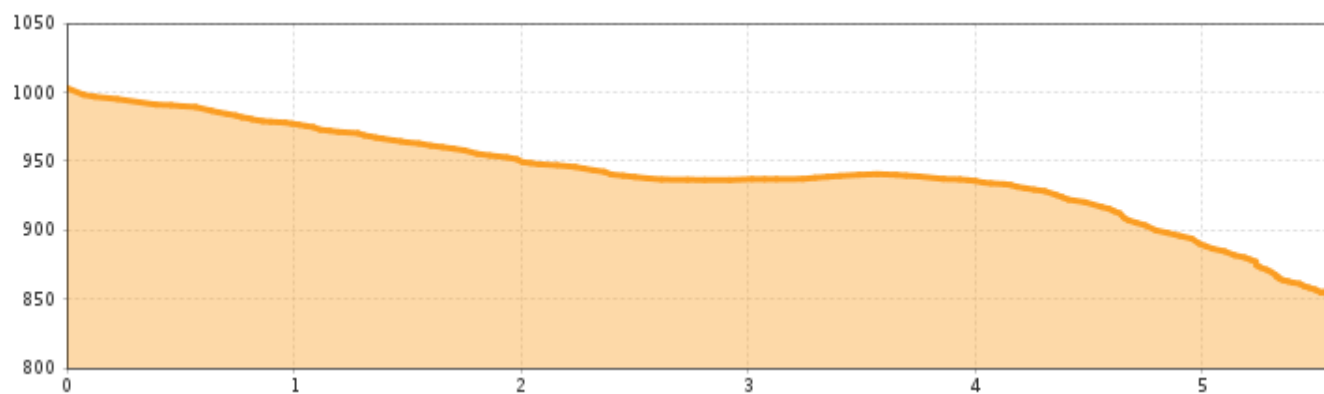

# 5,5 km Lauf

Uphill ascent  
10 m

Descent  
160 m

Highest point  
1000 m

Route length  
5,579 km

## 5,5 km Lauf

### Information

Starting point

**Wenns Gemeindezentrum**

Destination point

**Gruabe Arena in Arzl**

Underground

**Asphalt**