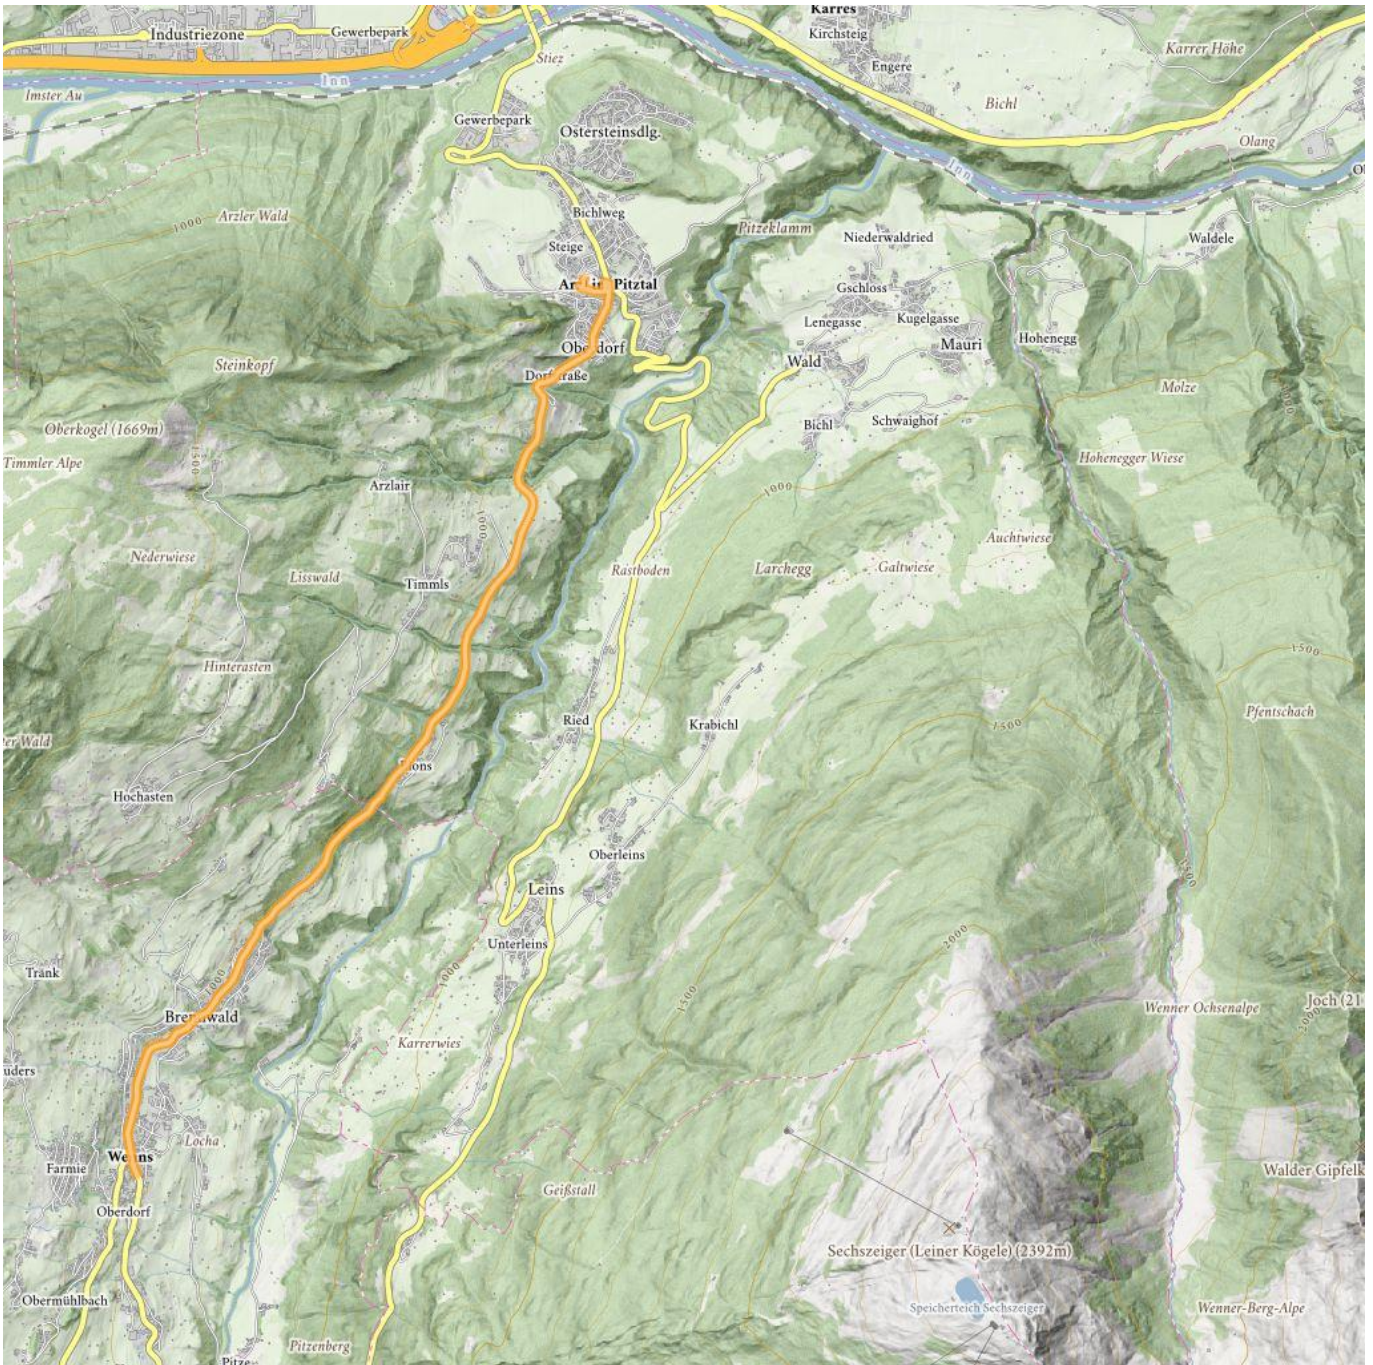

# 5,5 km Lauf

Uphill ascent  
10 m

Descent  
160 m

Highest point  
1000 m

Route length  
5,579 km

## 5,5 km Lauf

### Information

Starting point

**Wenns Gemeindezentrum**

Destination point

**Gruabe Arena in Arzl**

Underground

**Asphalt**