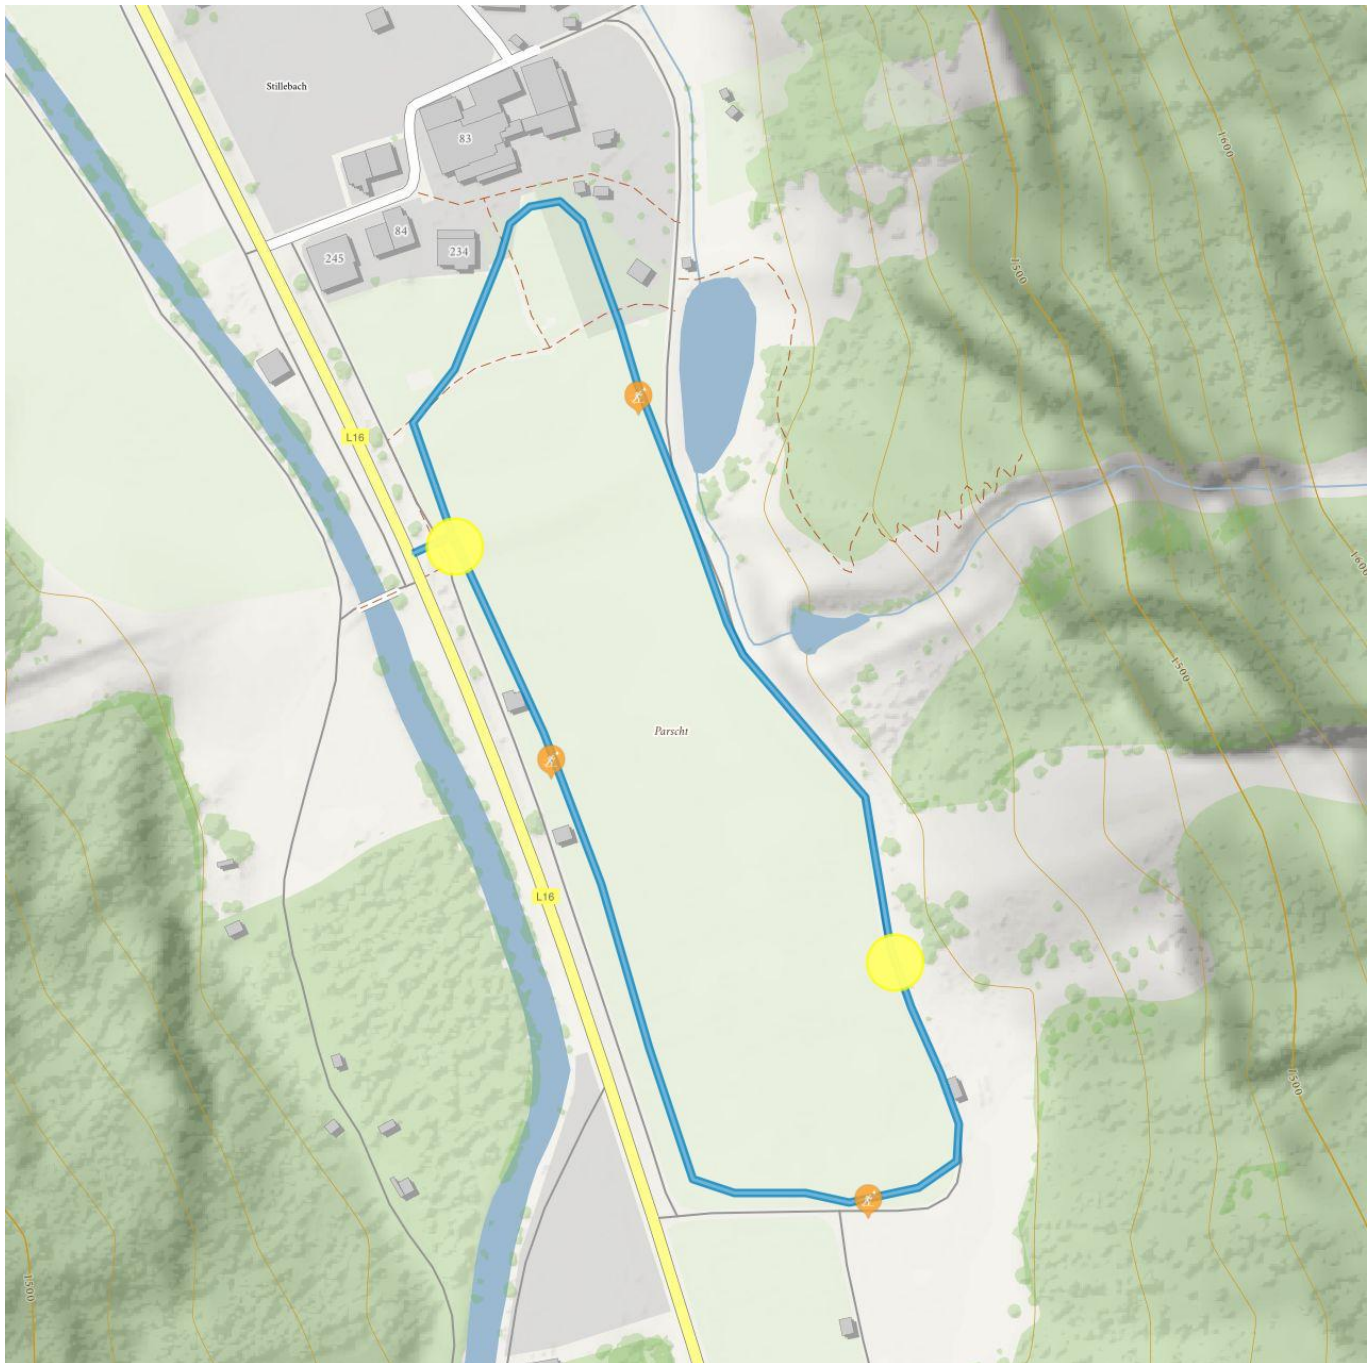

Nachtloipe Stillebach

 Maximale Höhe 1410 m	 Streckenlänge Klassisch 1 km	 Streckenlänge Skating 1 km
--	--	--

Nachtloipe Stillebach

Information

Startpunkt **Weiler Stillebach**

Endpunkt **Weiler Stillebach**

Skating

Klassisch

Öffentlicher Verkehr

Nehmen Sie den Bus bis zur Haltestelle Stillebach.

Parken **Parkplatz Stillebach**

 Impressionen