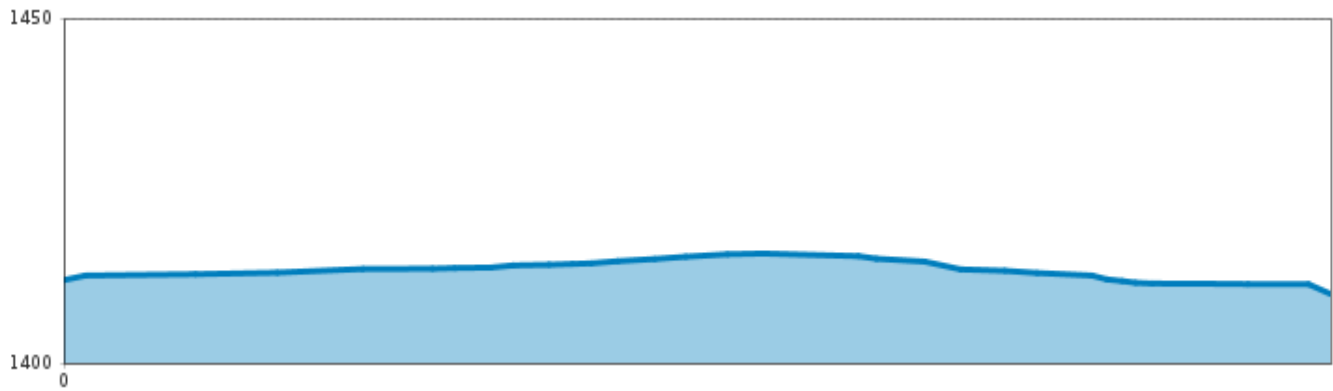

Nachtloipe Stillebach

 Maximale Höhe 1410 m	 Streckenlänge Klassisch 1 km	 Streckenlänge Skating 1 km
--	--	--

Nachtloipe Stillebach

Information

Startpunkt **Weiler Stillebach**

Endpunkt **Weiler Stillebach**

Skating

Klassisch

Öffentlicher Verkehr

Nehmen Sie den Bus bis zur Haltestelle Stillebach.

Parken **Parkplatz Stillebach**

 Impressionen