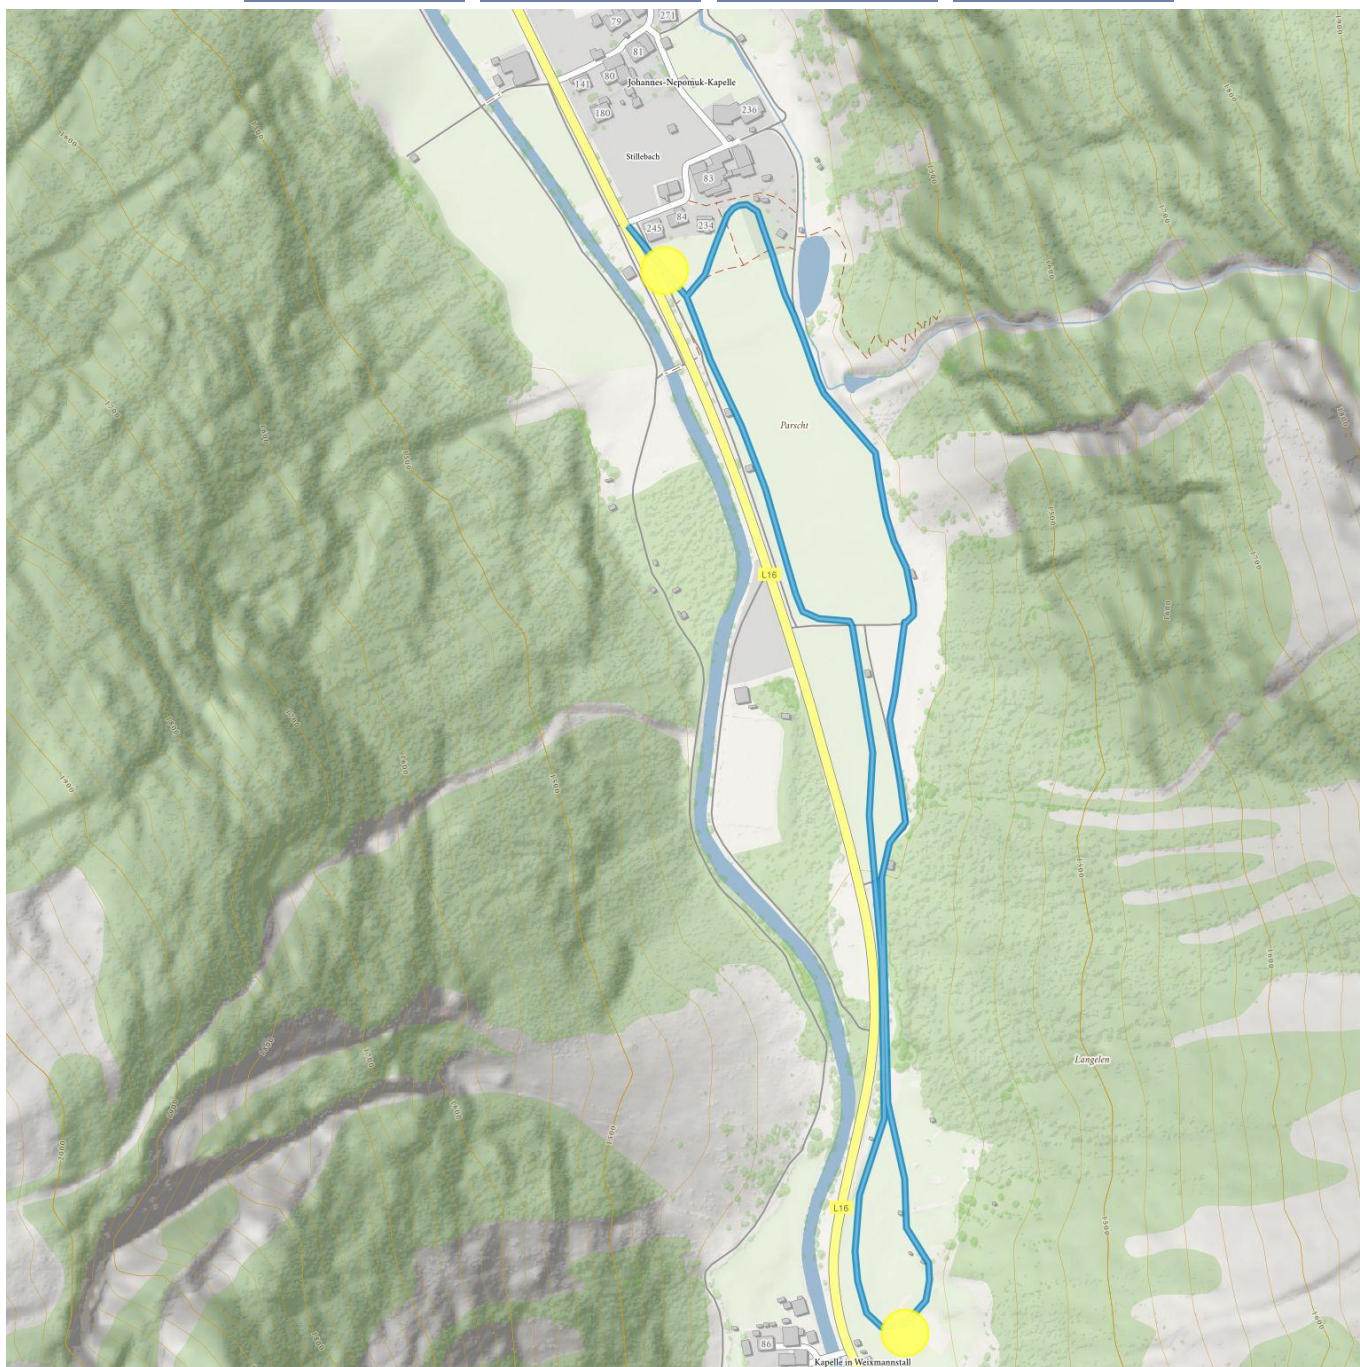

Kapellen-Runde

Höhenmeter bergauf
15 m

Maximale Höhe
1430 m

Streckenlänge Klassisch
3,1 km

Streckenlänge Skating
3,1 km

Kapellen-Runde

Information

Startpunkt **Weiler Stillebach**

Endpunkt **Weiler Stillebach**

Skating

Klassisch

Öffentlicher Verkehr

Nehmen Sie den Bus bis zur Haltestelle Stillebach.

Parken **Parkplatz Stillebach**

Beschreibung

Diese knapp 3,1 km lange Runde ist ideal für Anfänger und Wiedereinsteiger. Ohne markante Höhenunterschiede startet man ab dem Parkplatz in Stillebach bzw. ab dem Biohotel Stillebach bis zur Kapelle vor Weixmannstall.