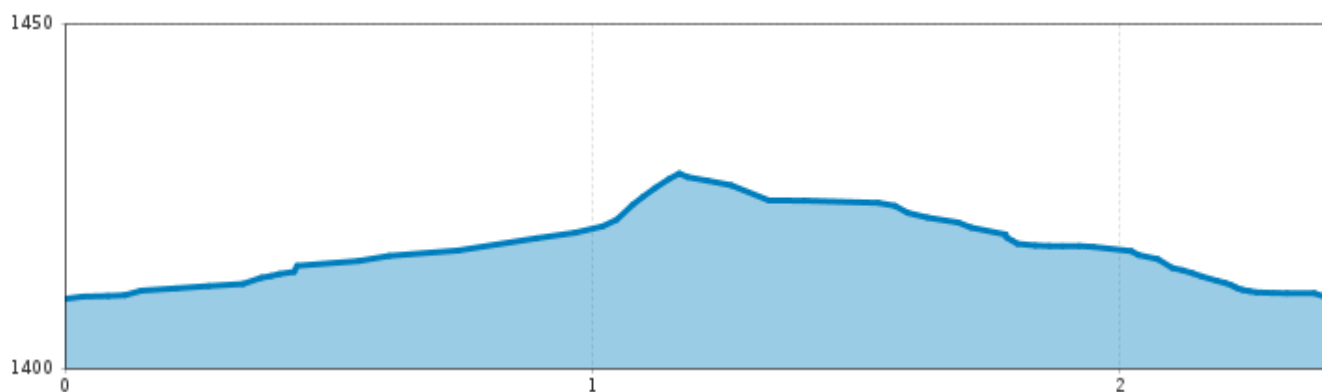

Kapellen-Runde

Höhenmeter bergauf
15 m

Maximale Höhe
1430 m

Streckenlänge Klassisch
3,1 km

Streckenlänge Skating
3,1 km

Kapellen-Runde

Information

Startpunkt **Weiler Stillebach**

Endpunkt **Weiler Stillebach**

Skating

Klassisch

Öffentlicher Verkehr

Nehmen Sie den Bus bis zur Haltestelle Stillebach.

Parken **Parkplatz Stillebach**

Beschreibung

Diese knapp 3,1 km lange Runde ist ideal für Anfänger und Wiedereinsteiger. Ohne markante Höhenunterschiede startet man ab dem Parkplatz in Stillebach bzw. ab dem Biohotel Stillebach bis zur Kapelle vor Weixmannstall.