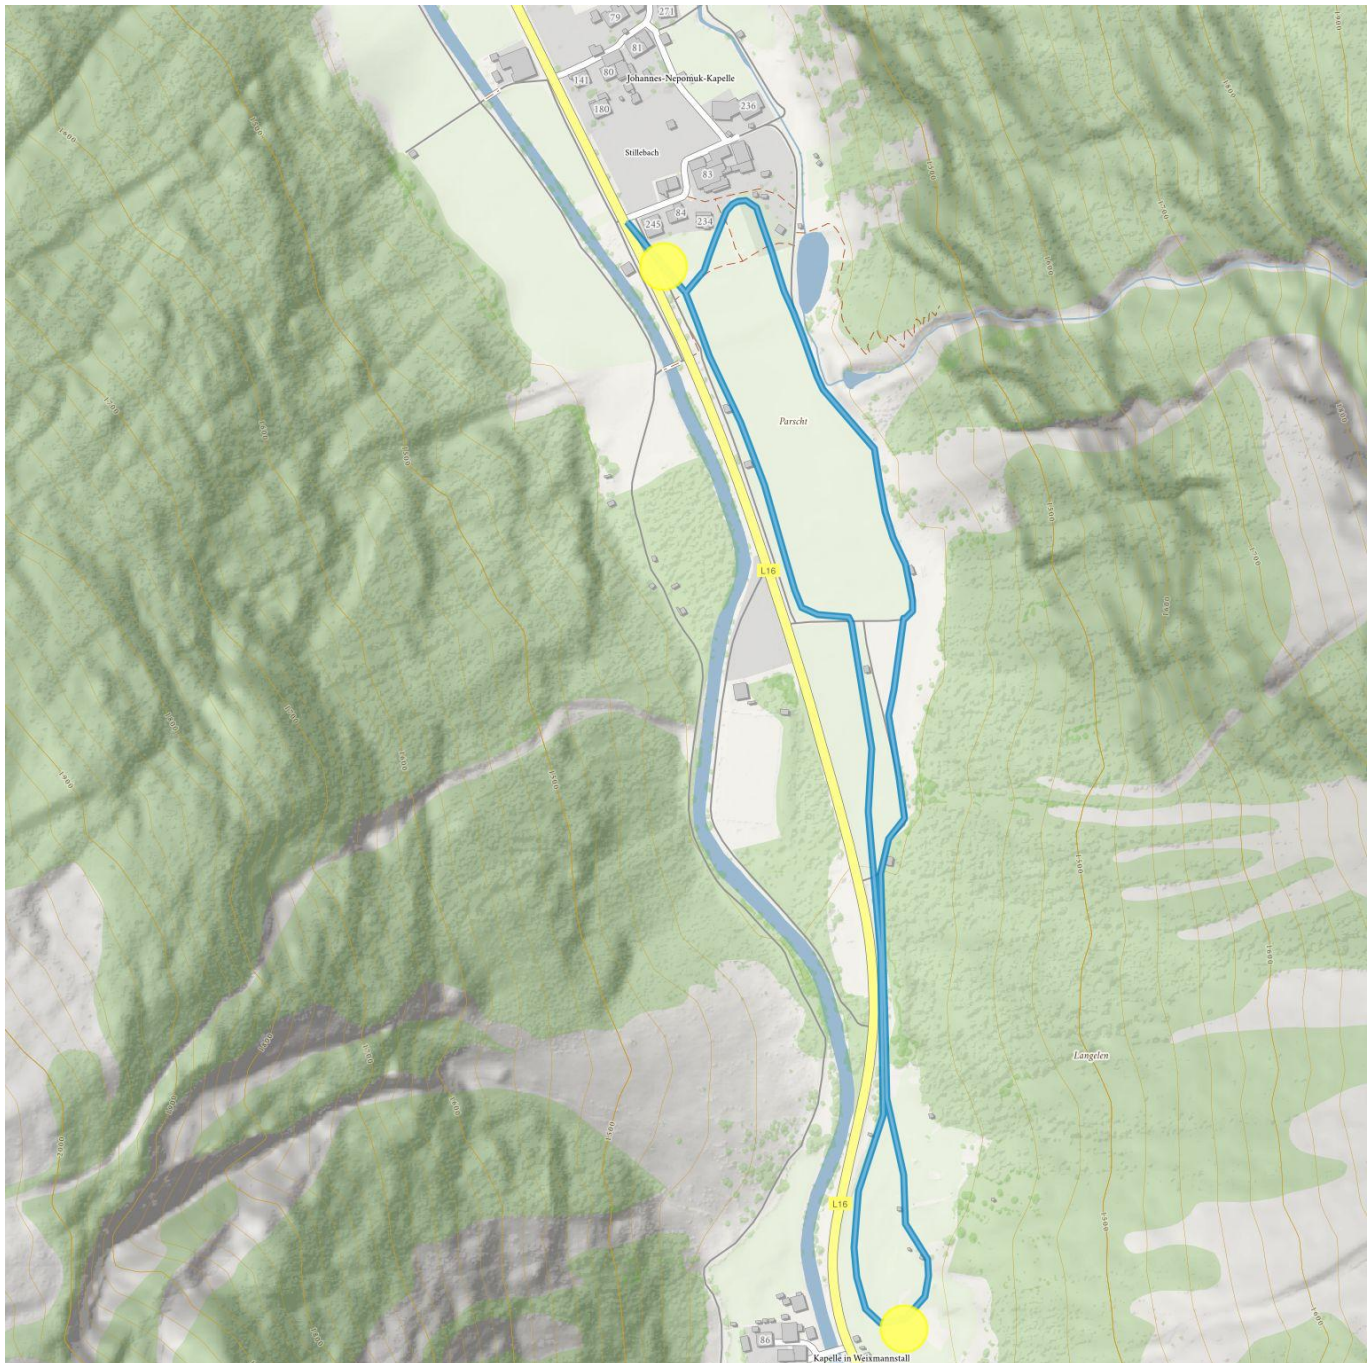

Kapellen-Runde

Höhenmeter bergauf
15 m

Maximale Höhe
1430 m

Streckenlänge Klassisch
3,1 km

Streckenlänge Skating
3,1 km

Kapellen-Runde

Information

Startpunkt **Weiler Stillebach**

Endpunkt **Weiler Stillebach**

Skating

Klassisch

Öffentlicher Verkehr

Nehmen Sie den Bus bis zur Haltestelle Stillebach.

Parken **Parkplatz Stillebach**

 Impressionen