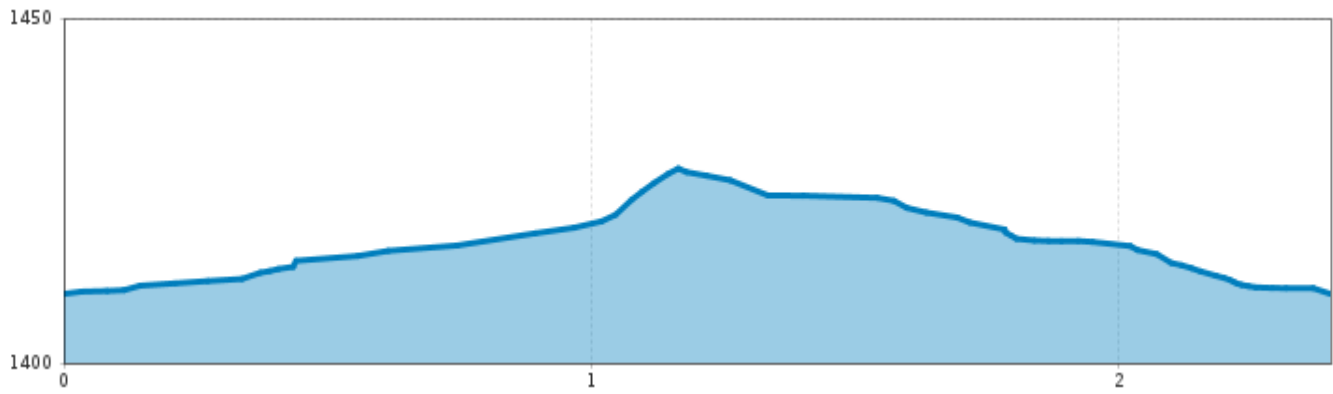

Kapellen-Runde

Höhenmeter bergauf
15 m

Maximale Höhe
1430 m

Streckenlänge Klassisch
3,1 km

Streckenlänge Skating
3,1 km

Kapellen-Runde

Information

Startpunkt **Weiler Stillebach**

Endpunkt **Weiler Stillebach**

Skating

Klassisch

Öffentlicher Verkehr

Nehmen Sie den Bus bis zur Haltestelle Stillebach.

Parken **Parkplatz Stillebach**

 Impressionen