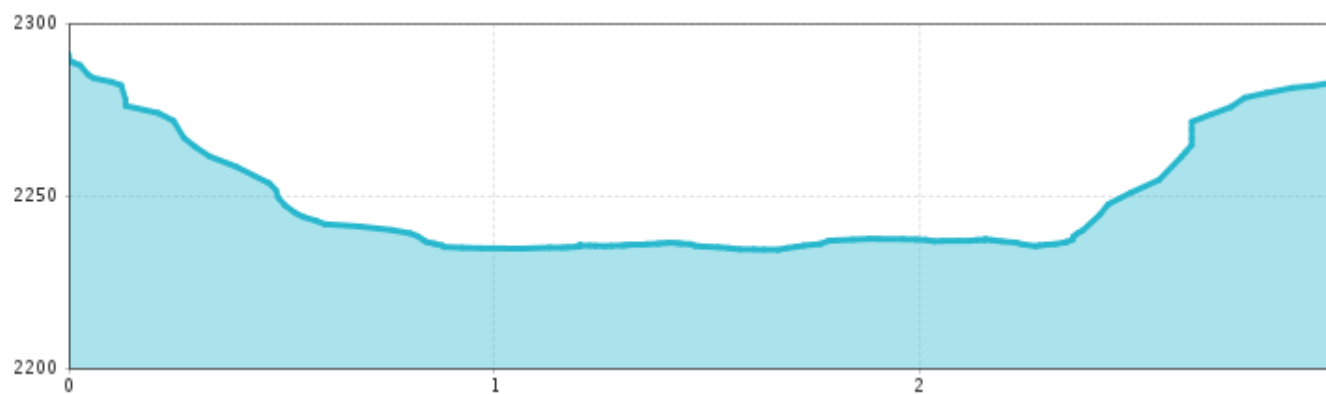

P3 Jubiläumstrail

 Höhenmeter bergauf 50 m	 Höhenmeter bergab 50 m	 Streckenlänge 3 km
---	--	--

P3 Jubiläumstrail

Information

Ausgangspunkt

Bergrestaurant Sunna Alm

Endpunkt

Bergrestaurant Sunna Alm

Untergrund

Schotter

 Impressionen