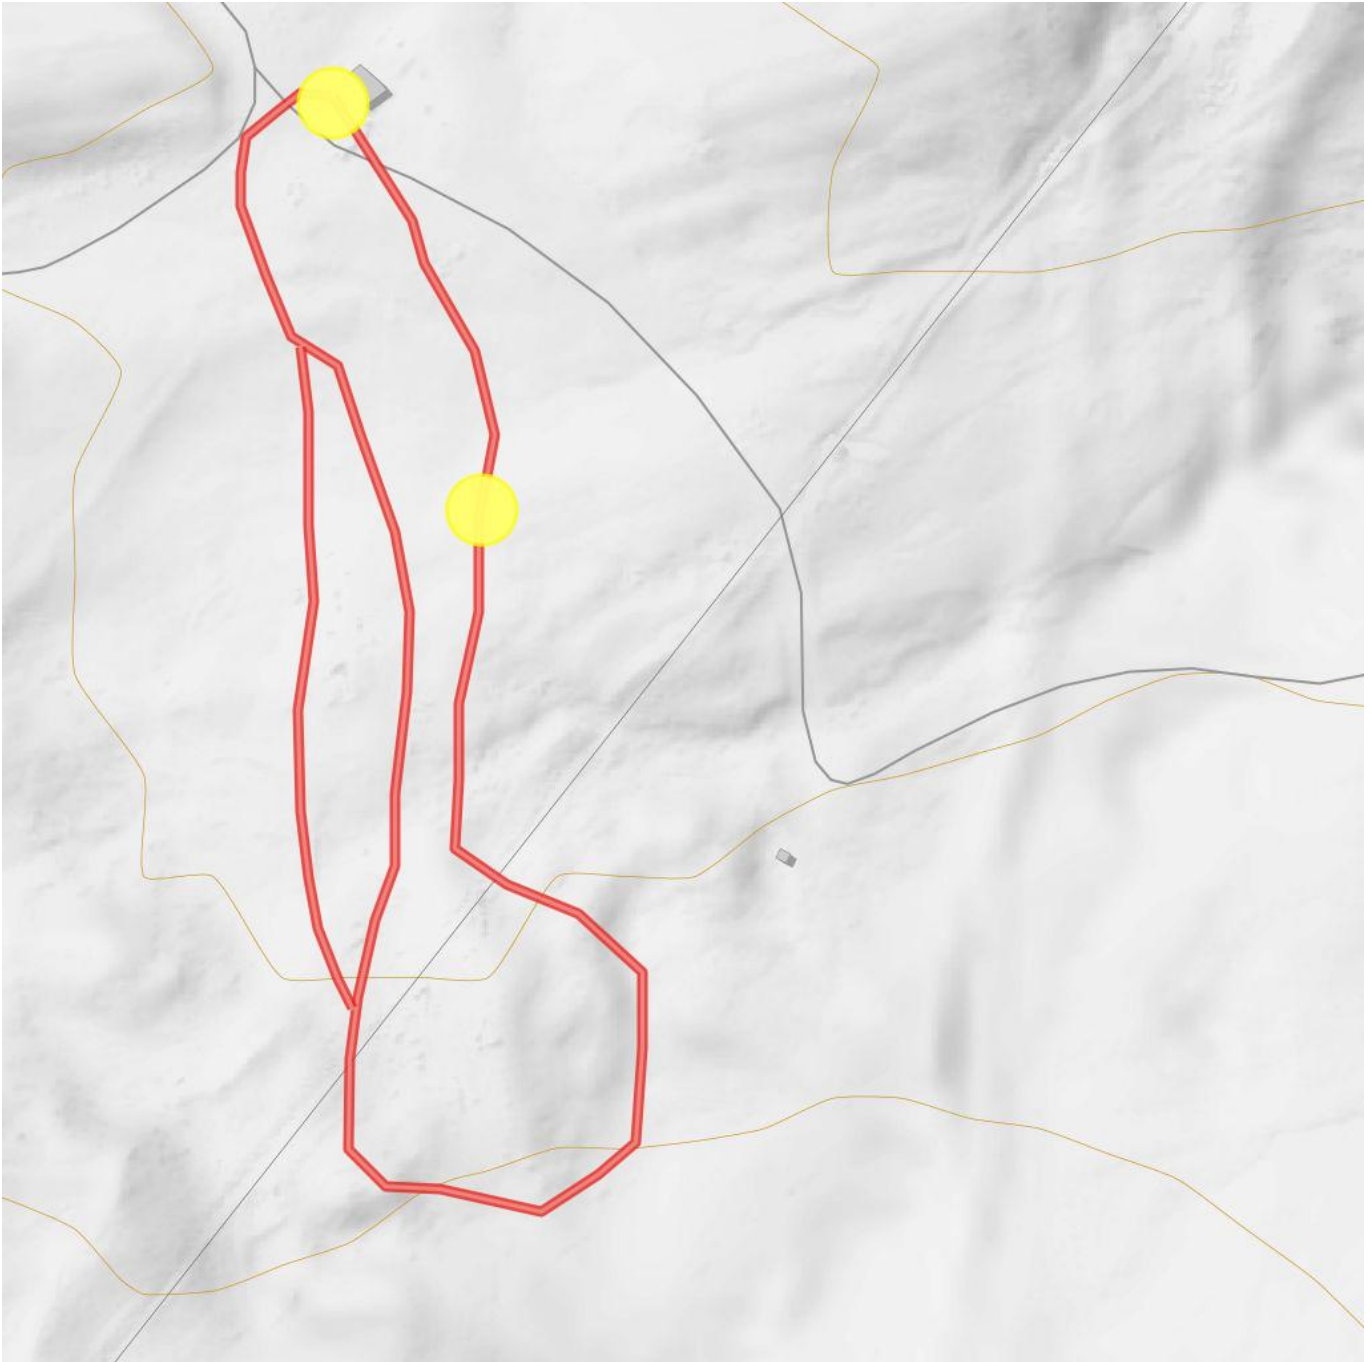

# Höhenloipe am Pitztaler Gletscher im Herbst/Frühjahr

↔  
Streckenlänge Klassisch  
1,5 km

↔  
Streckenlänge Skating  
1,5 km

# Höhenloipe am Pitztaler Gletscher im Herbst/Frühjahr

## Information

- Skating
- Klassisch

## Beschreibung

Die Höhenloipe ermöglicht bereits jetzt im Herbst schon einen Kilometer Langlauf Spaß in klassisch und skating.

 Impressionen