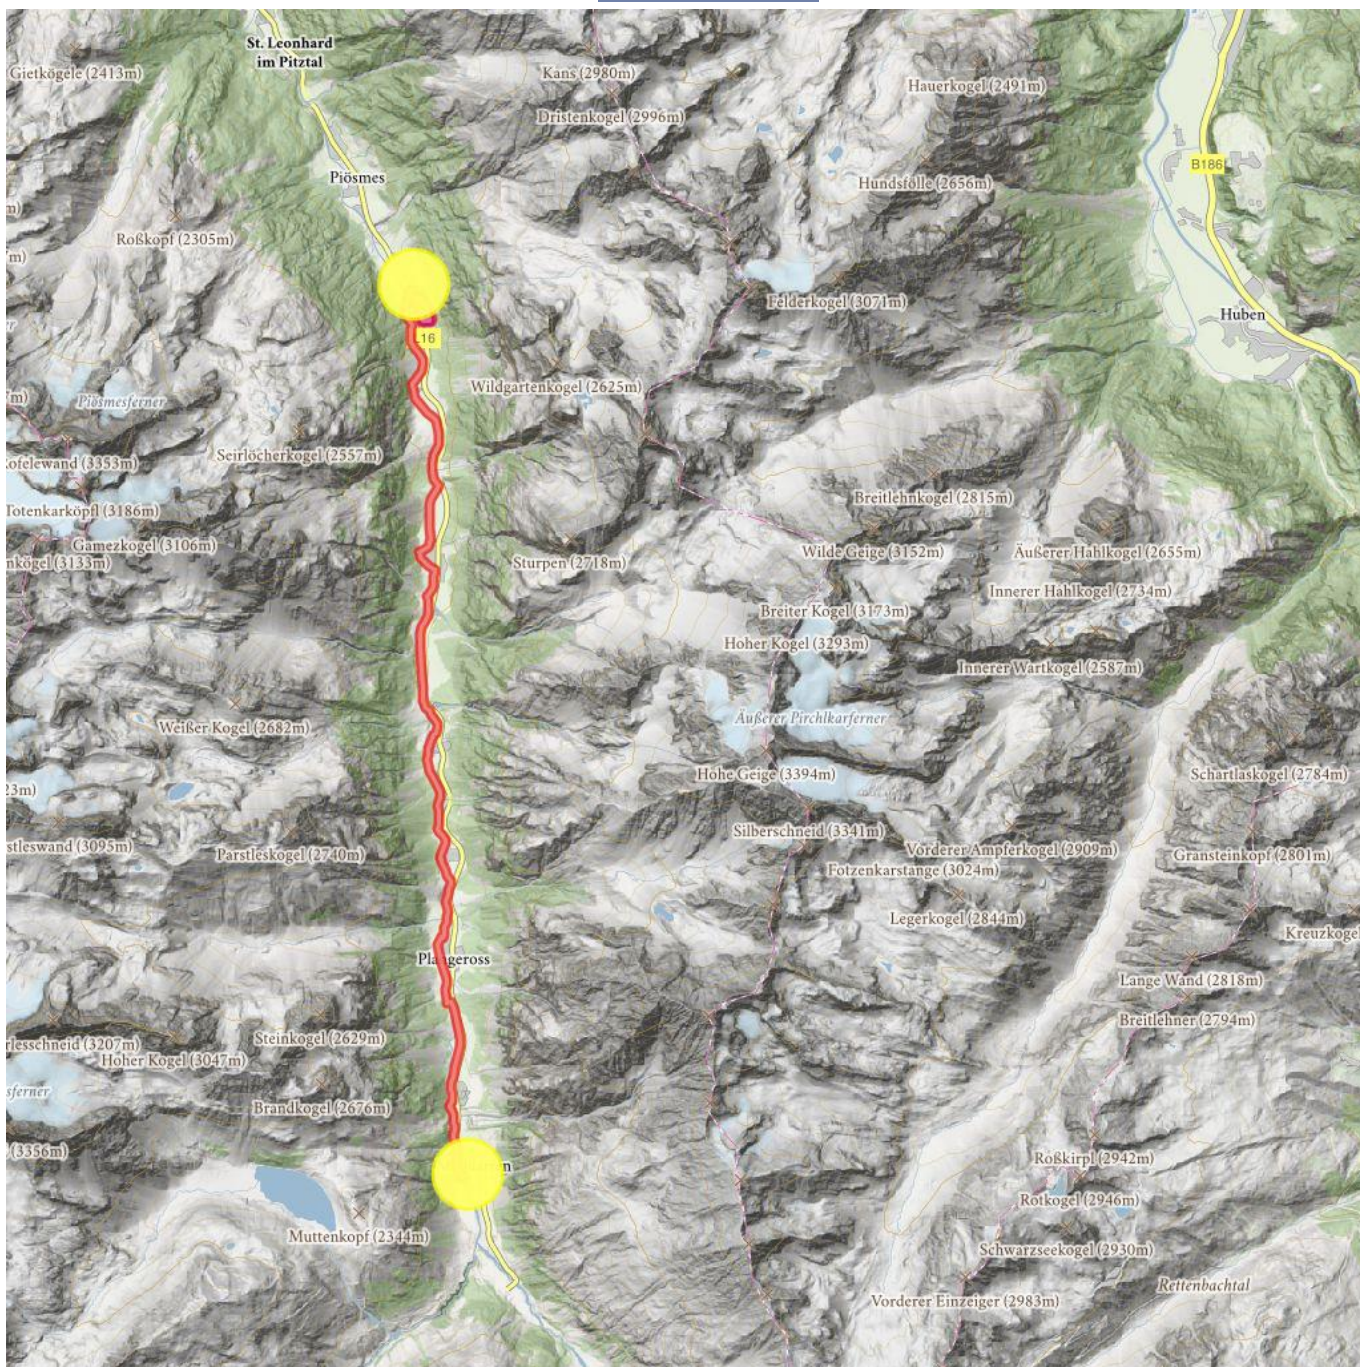

# Pitz Nordics 10 KM

Höhenmeter bergauf  
260 m

# Pitz Nordics 10 KM

## Information

Startpunkt **Stillebach**

Endpunkt **Mandarfen**

Skating

Klassisch

Starthöhe **1416 m**

Zielhöhe **1680 m**