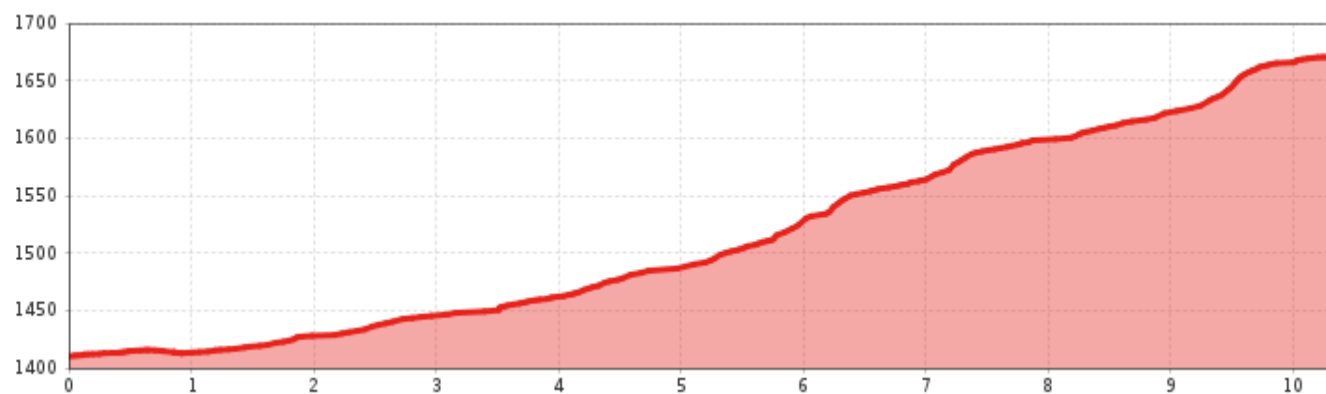

# Pitz Nordics 10 KM

Höhenmeter bergauf  
260 m

# Pitz Nordics 10 KM

## Information

Startpunkt **Stillebach**

Endpunkt **Mandarfen**

Skating

Klassisch

Starthöhe **1416 m**

Zielhöhe **1680 m**