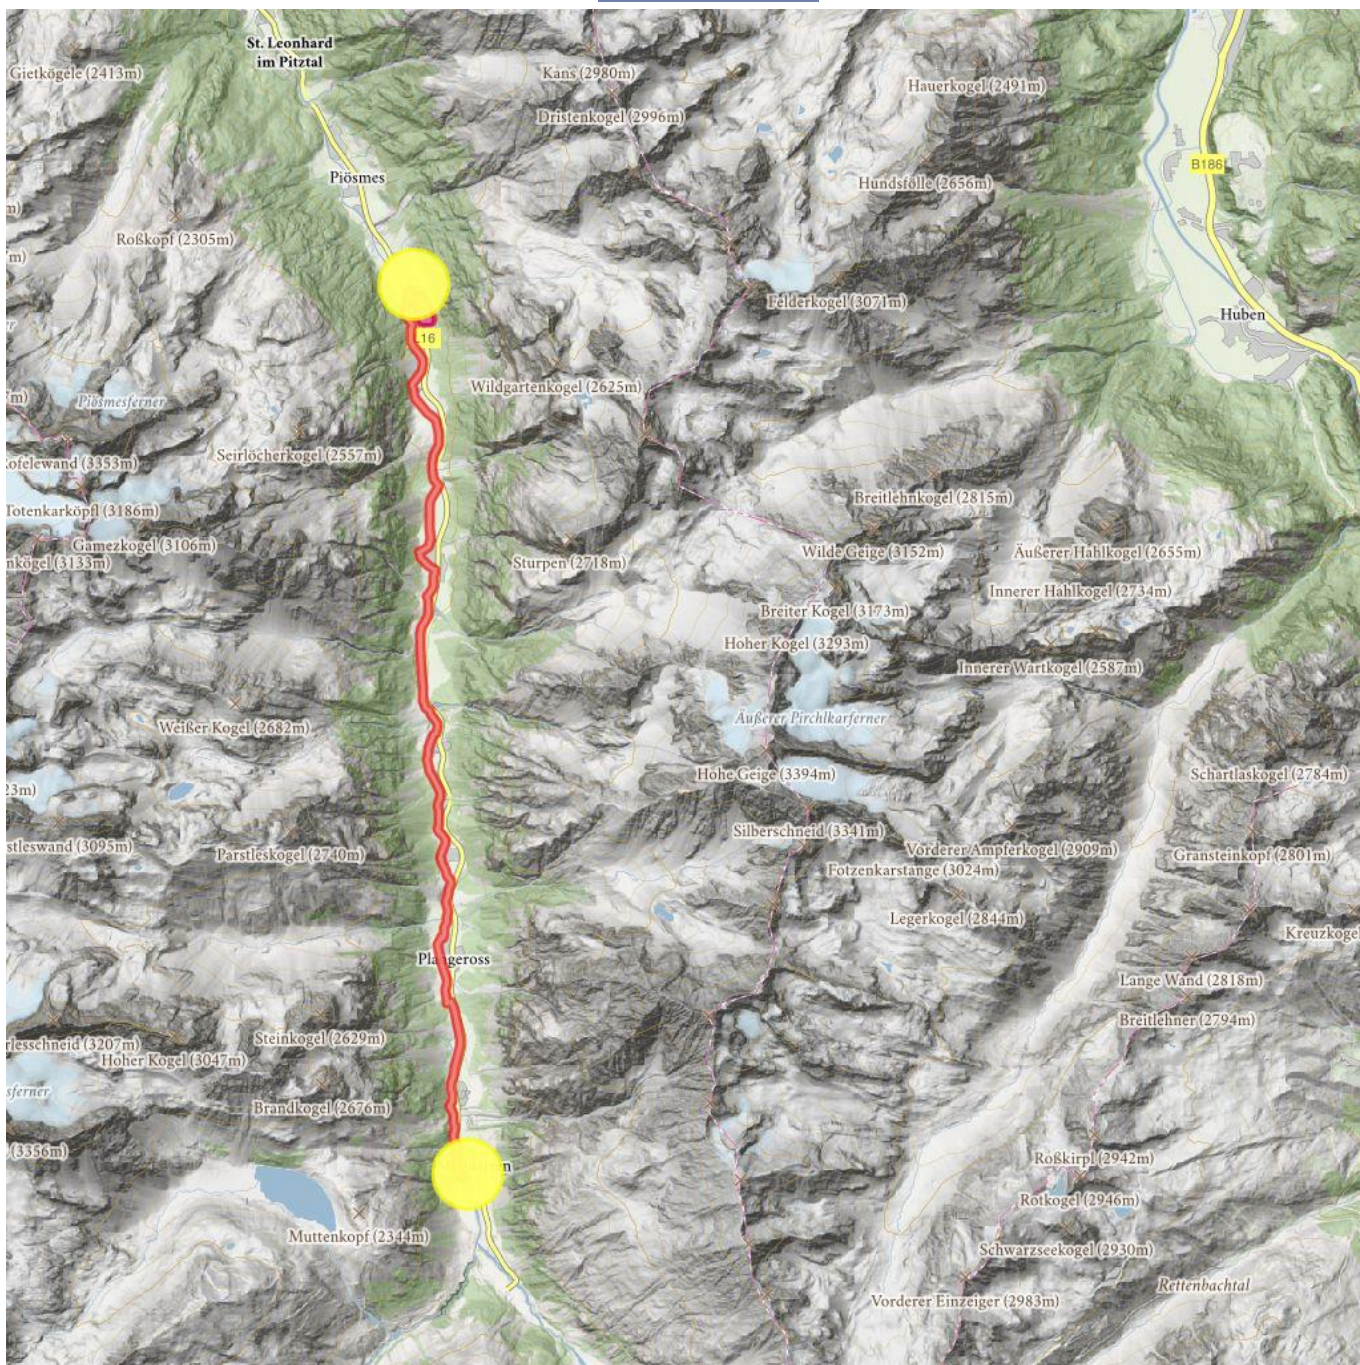

# Pitz Nordics 10 KM

Elevation gain  
260 m

# Pitz Nordics 10 KM

## Information

Starting point **Stillebach**

Finishing point **Mandarfen**

Skating

Klassisch

Start altitude **1416 m**

End altitude **1680 m**