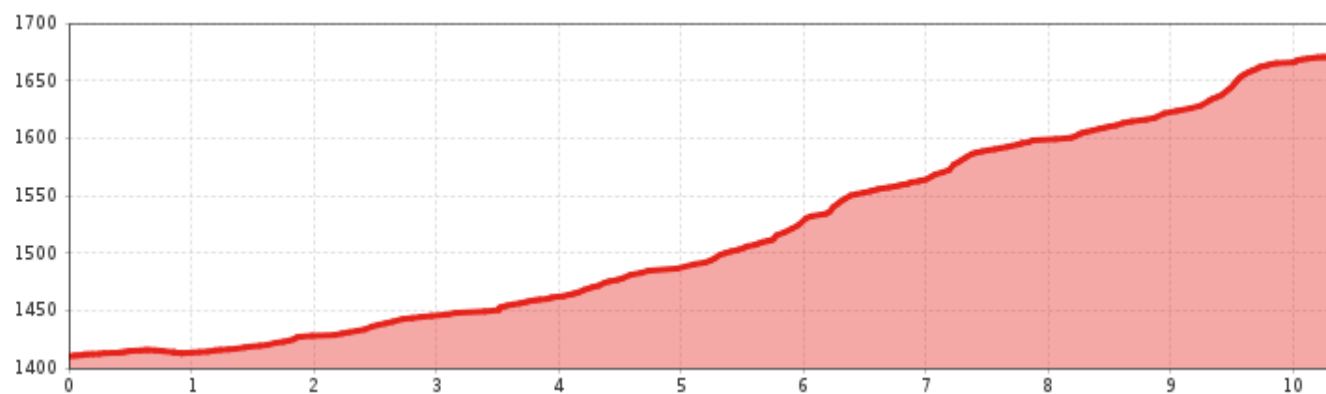

# Pitz Nordics 10 KM

Elevation gain  
260 m

# Pitz Nordics 10 KM

## Information

Starting point **Stillebach**

Finishing point **Mandarfen**

Skating

Klassisch

Start altitude **1416 m**

End altitude **1680 m**