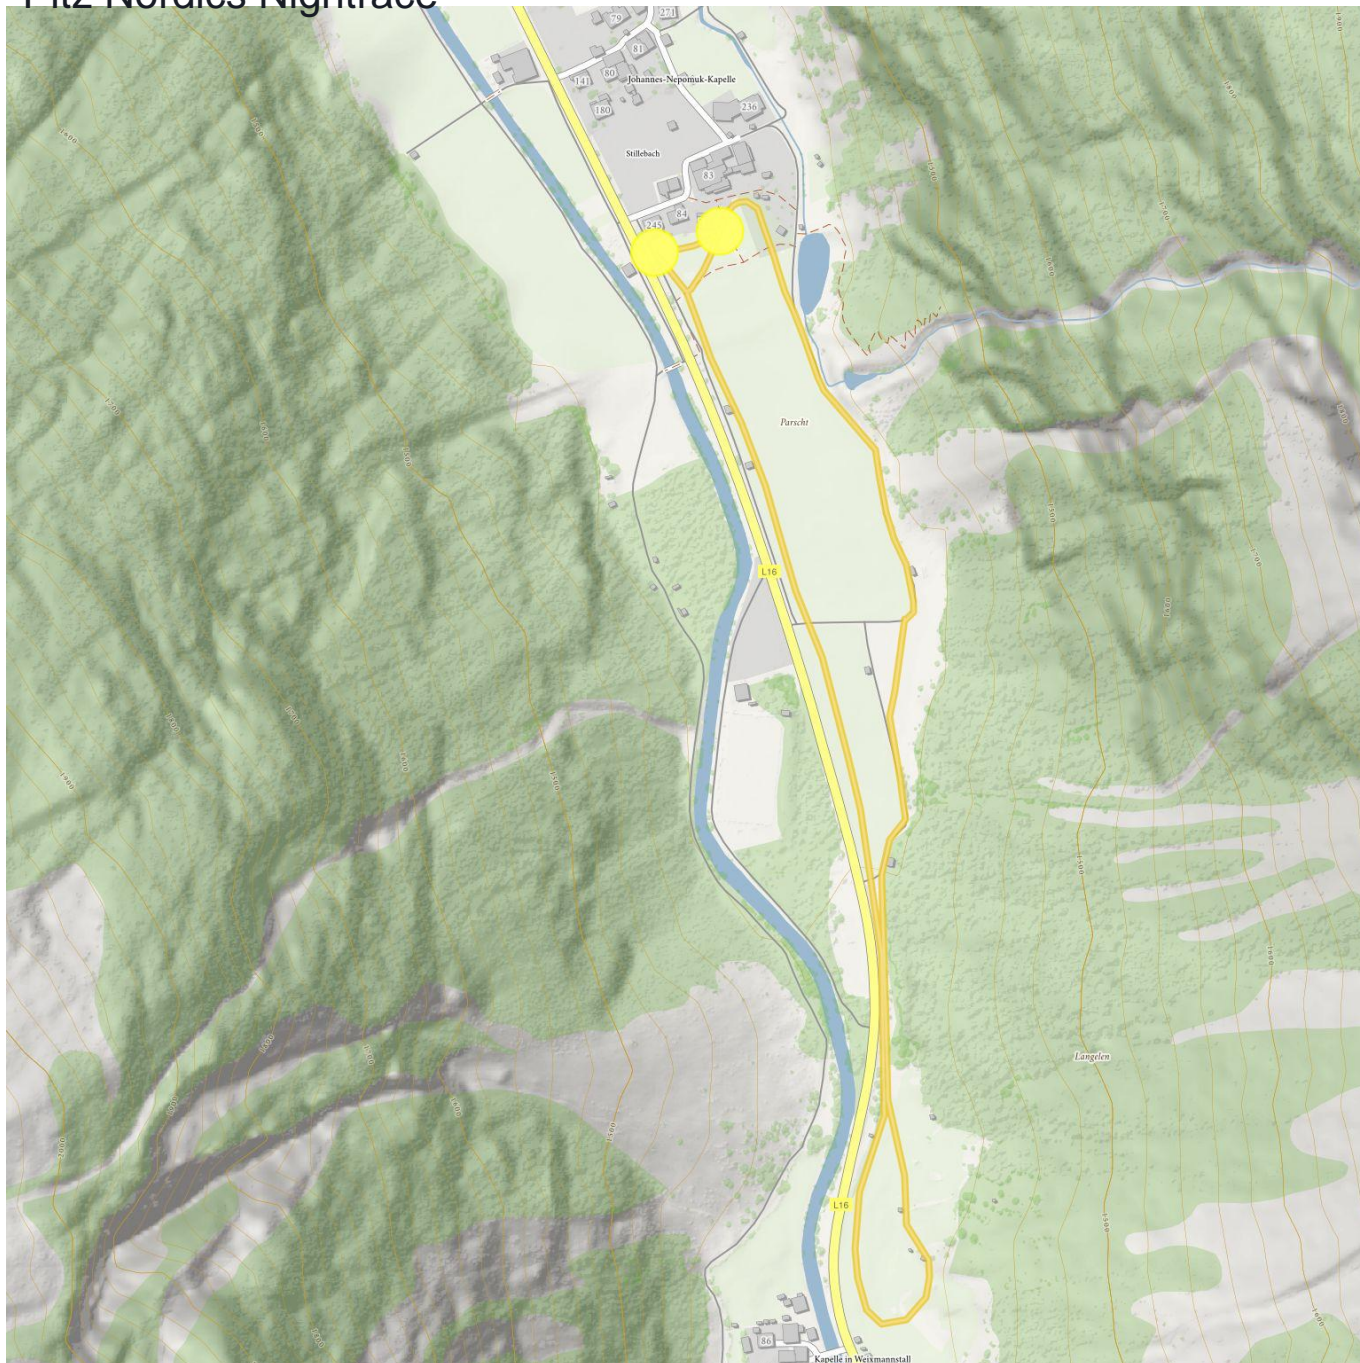

Pitz Nordics Nightrace

Pitz Nordics Nightrace

Information

Skating

Beschreibung

Damen 3 Runden = 6,6 km

Herren 4 Runden = 8,8 km