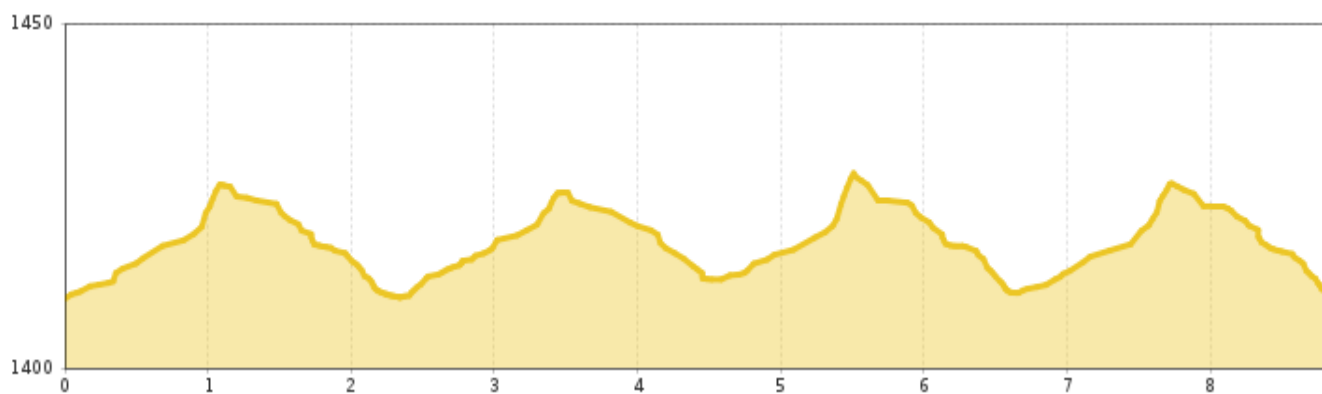

Pitz Nordics Nightrace

Pitz Nordics Nightrace

Information

Skating

Beschreibung

Damen 3 Runden = 6,6 km

Herren 4 Runden = 8,8 km