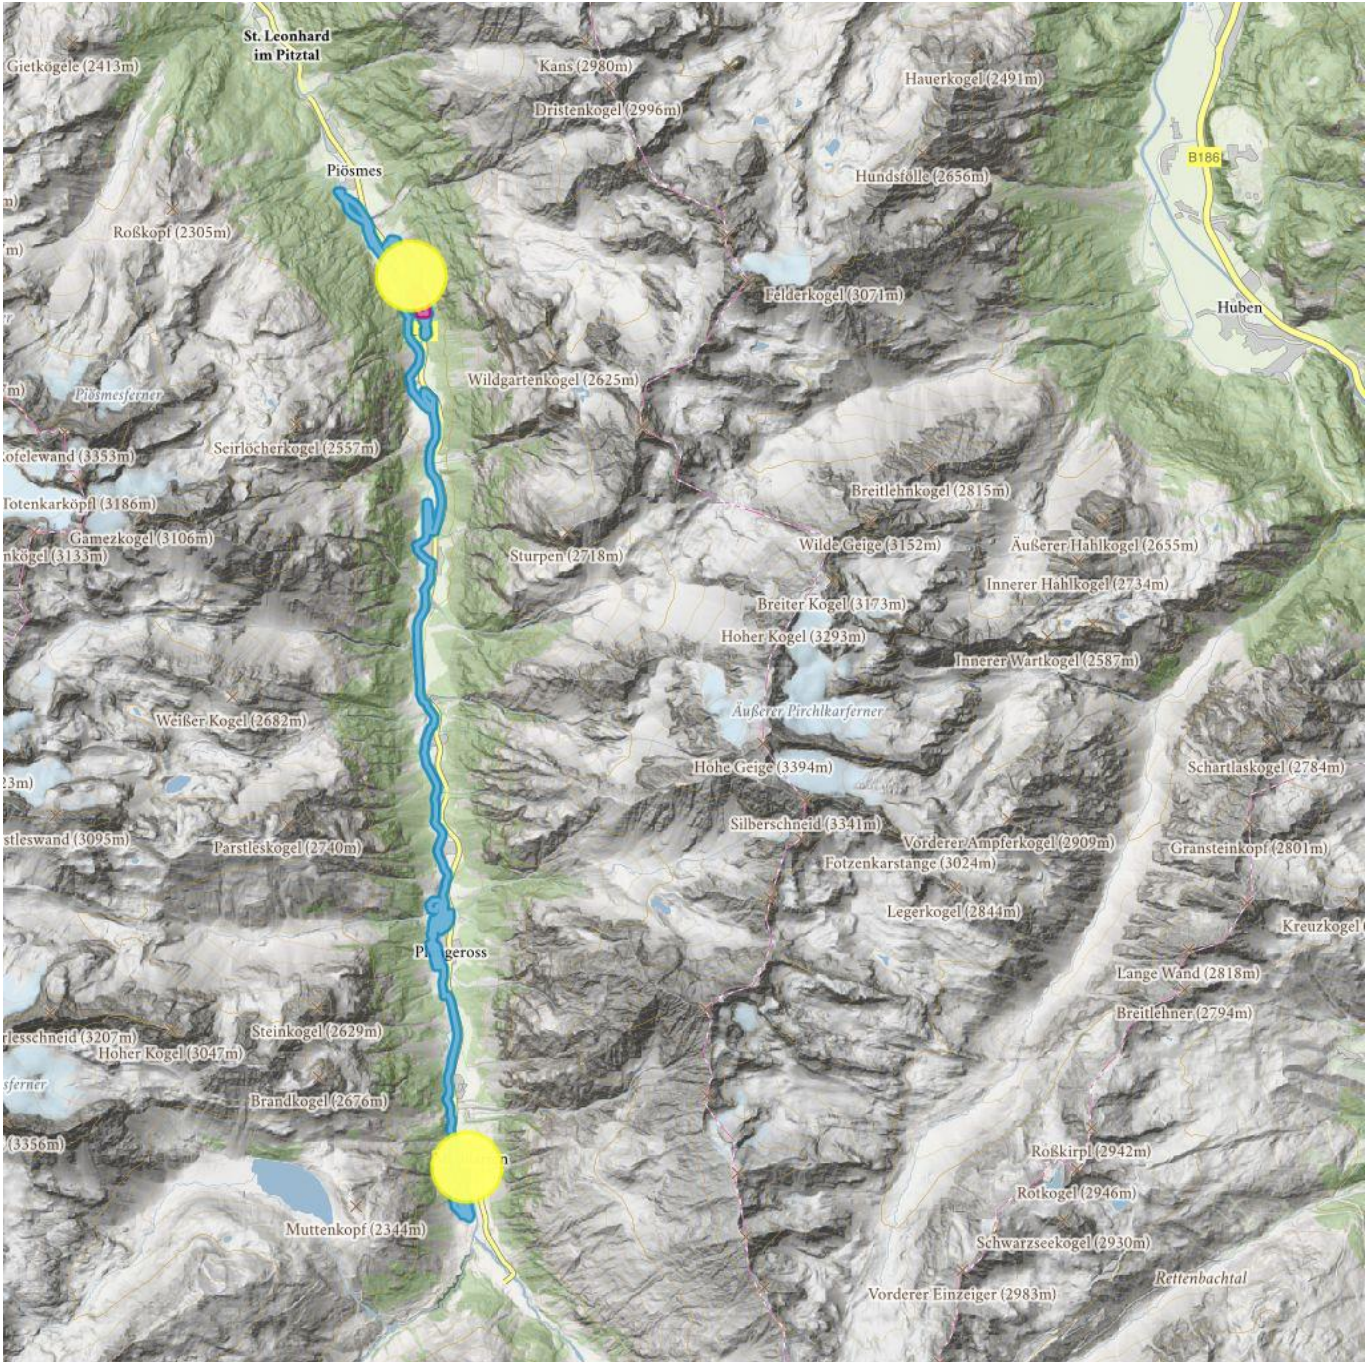

Pitz Nordics 20 KM

↑
Höhenmeter bergauf
360 m

Pitz Nordics 20 KM

Information

Startpunkt **Stillebach**

Endpunkt **Mandarfen**

Skating

Klassisch

Starthöhe **1416 m**

Zielhöhe **1680 m**