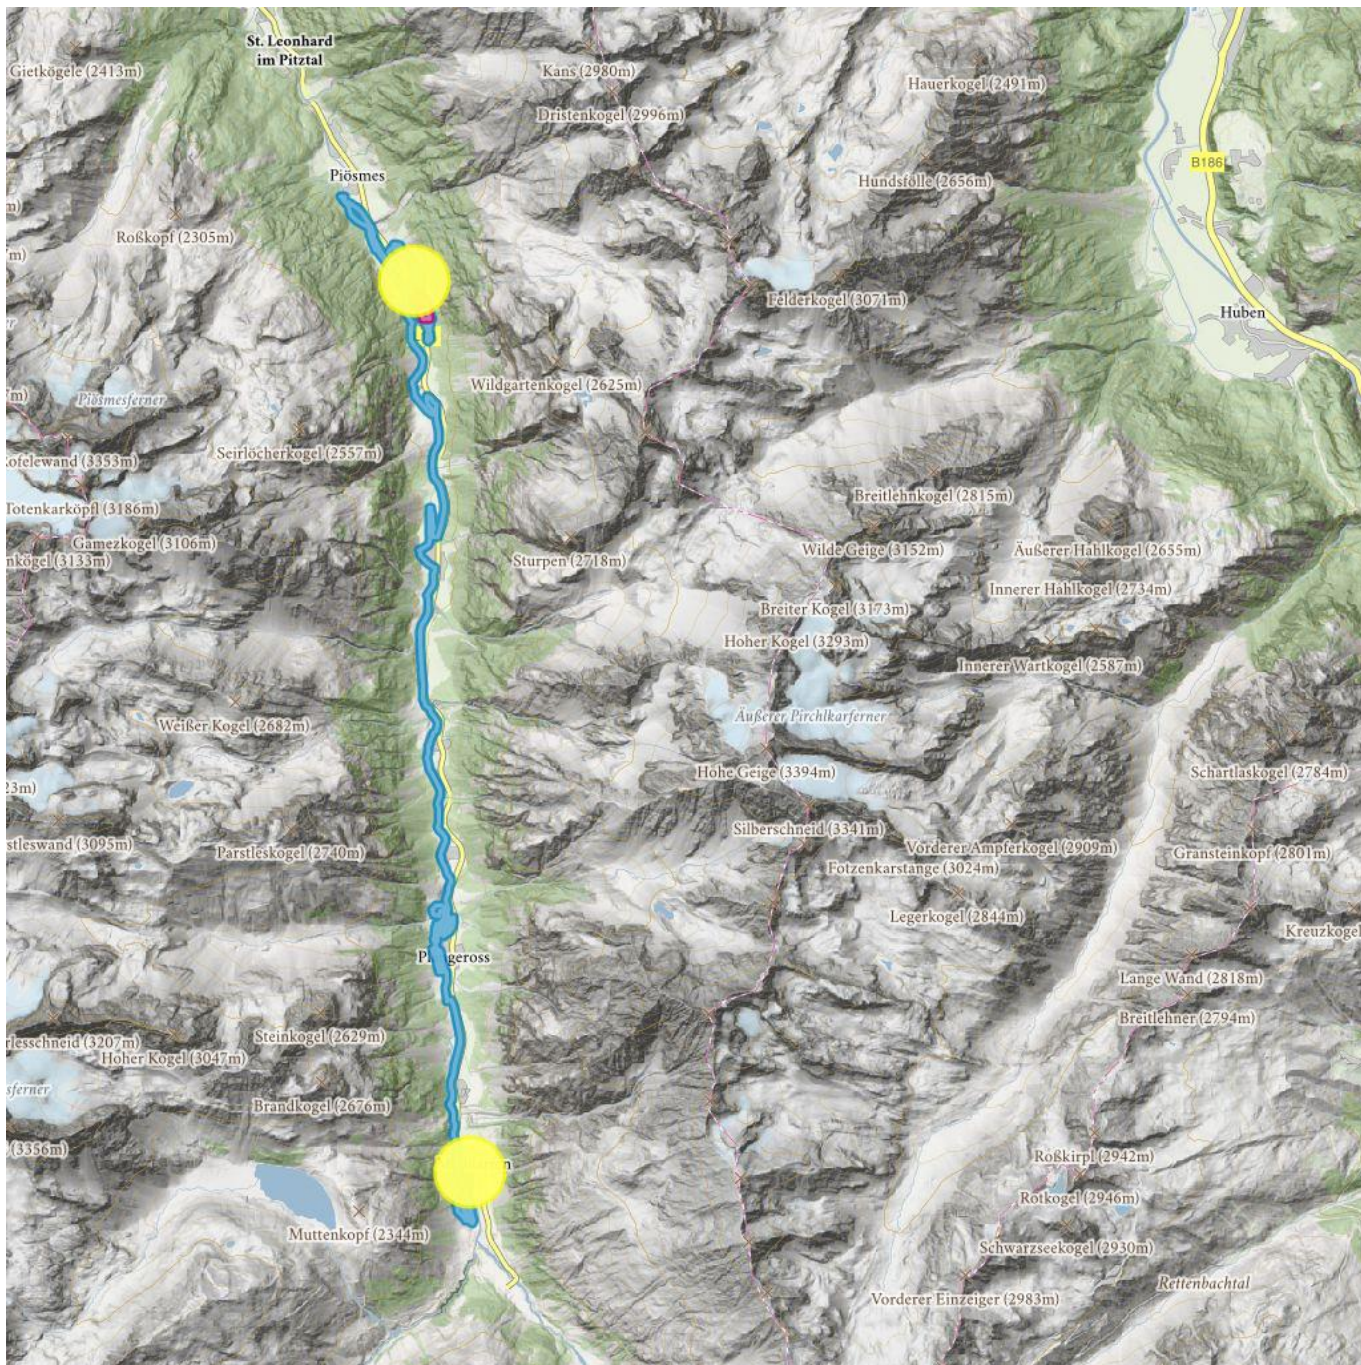

Pitz Nordics 20 KM

↑
Elevation gain
360 m

Pitz Nordics 20 KM

Information

Starting point **416**

Finishing point **1680**

Skating

Klassisch

Start altitude **1416 m**

End altitude **1680 m**