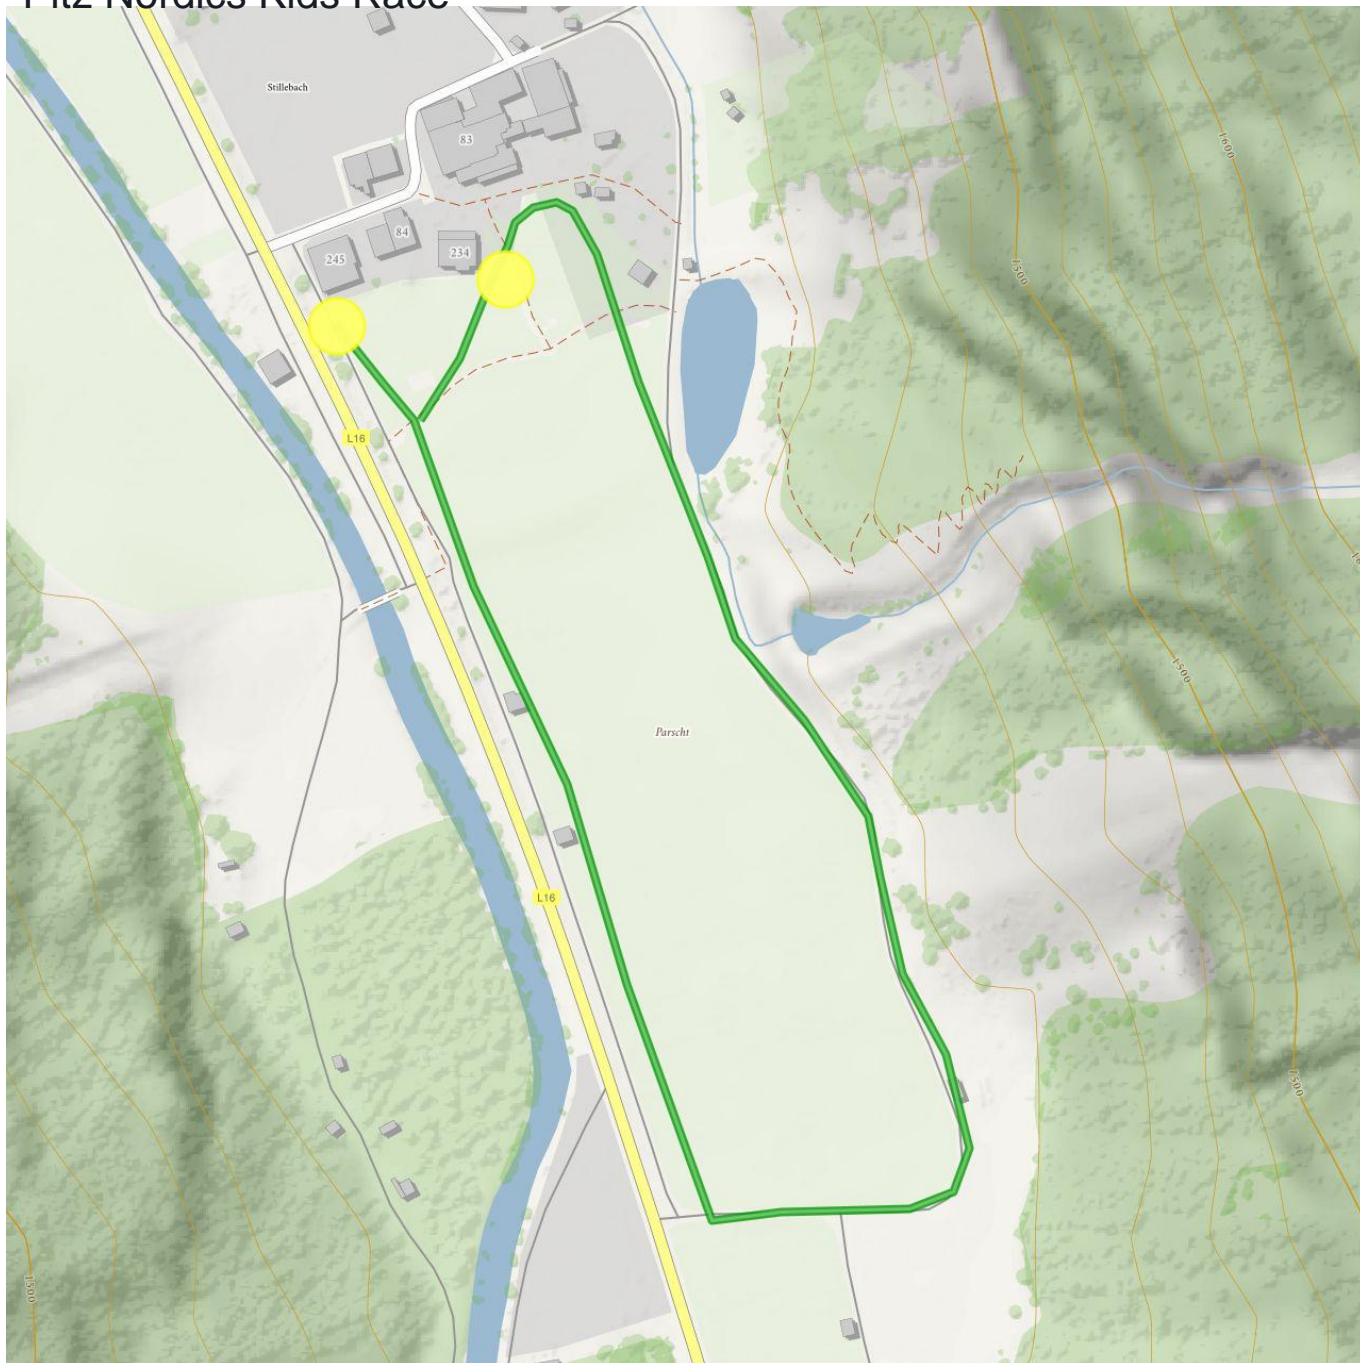

Pitz Nordics Kids Race

Pitz Nordics Kids Race

Information

Skating

Beschreibung

- Bambini I (2019 und jünger): 1 km = 1 Runde
- Bambini II (2018): 1 km = 1 Runde
- Kinder I (2015 - 2016): 1 km = 1 Runde
- Kinder II (2013 - 2014): 2 km = 2 Runden
- Schüler I (2011 - 2012): 3 km = 3 Runden
- Schüler II (2009 - 2010): 4 km = 4 Runden