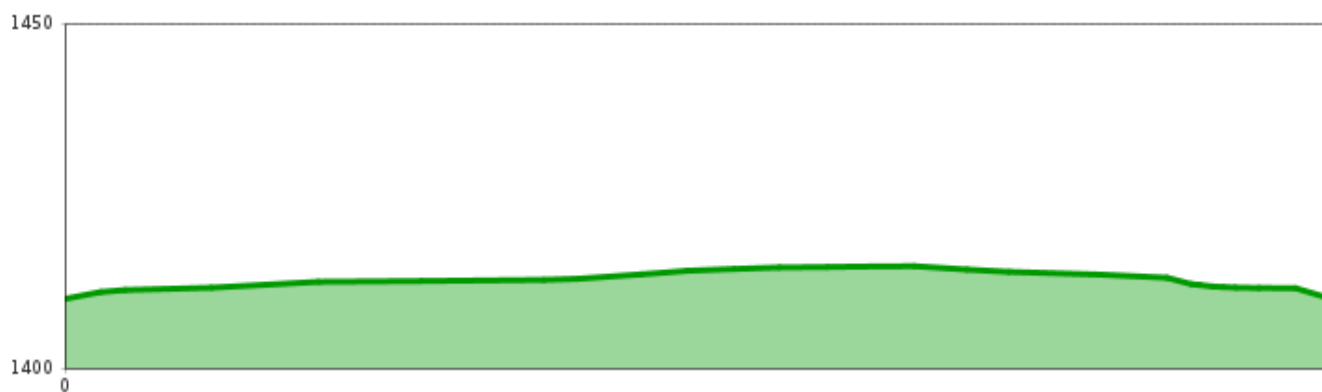

Pitz Nordics Kids Race

Pitz Nordics Kids Race

Information

Skating

Beschreibung

- Bambini I (2019 und jünger): 1 km = 1 Runde
- Bambini II (2018): 1 km = 1 Runde
- Kinder I (2015 - 2016): 1 km = 1 Runde
- Kinder II (2013 - 2014): 2 km = 2 Runden
- Schüler I (2011 - 2012): 3 km = 3 Runden
- Schüler II (2009 - 2010): 4 km = 4 Runden