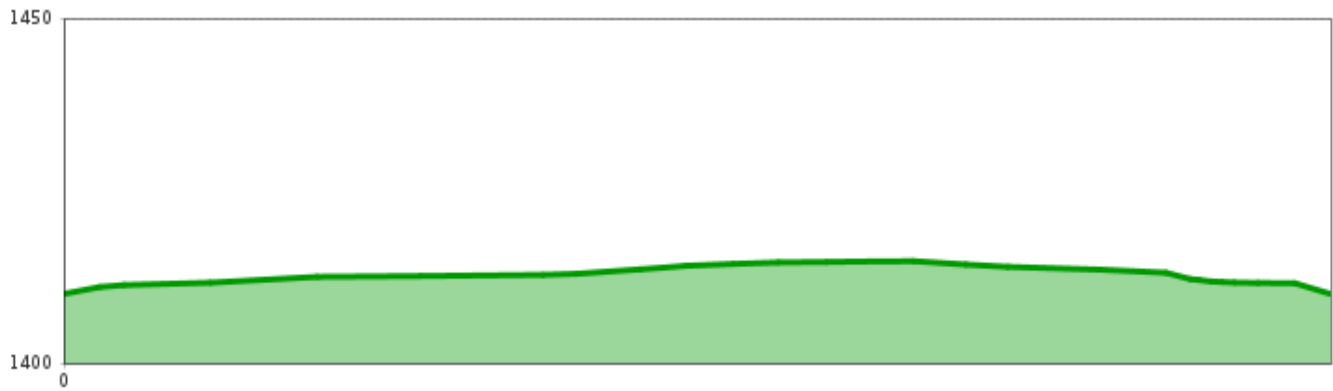

Pitz Nordics Kids Race

Pitz Nordics Kids Race

Information

Skating

Beschreibung

- Kinder I 2015 - 2016: 1 km = 1 Runde
- Kinder II 2013 - 2014: 2 km = 2 Runden
- Schüler I 2011 - 2012: 3 km = 3 Runden
- Schüler II 2009 - 2010: 4 km = 4 Runden