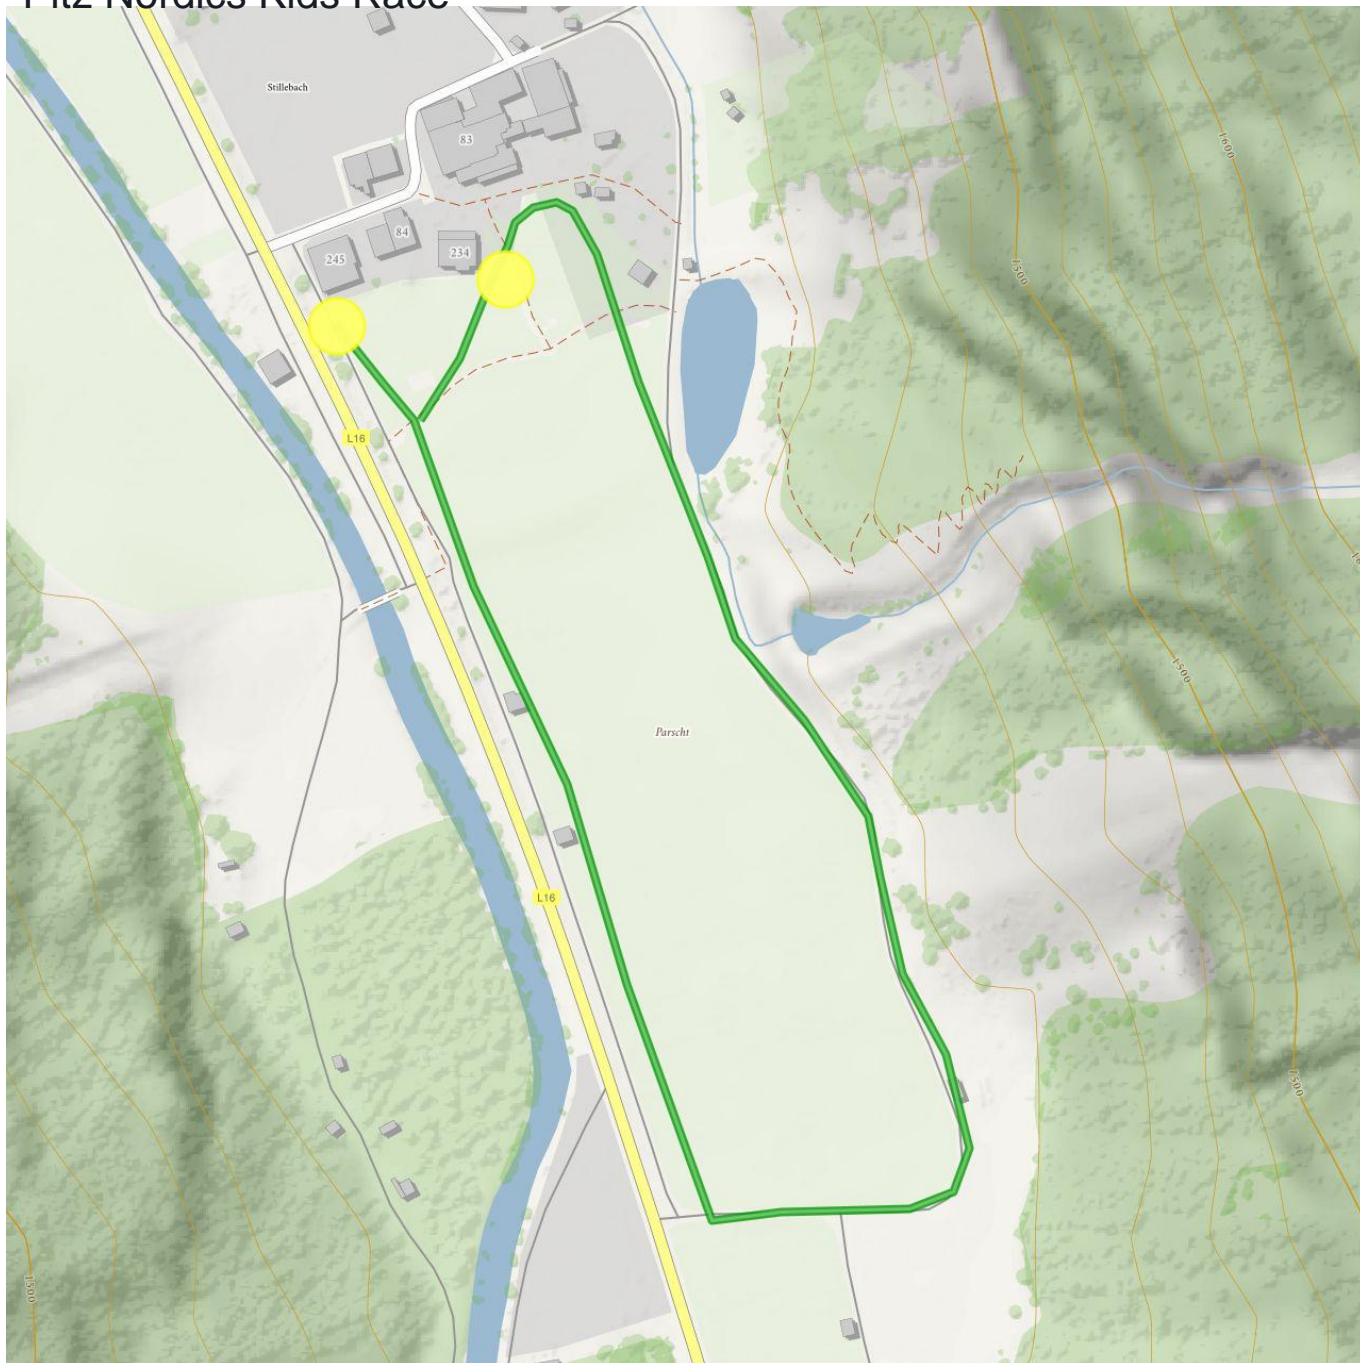

Pitz Nordics Kids Race

Pitz Nordics Kids Race

Information

Skating

Beschreibung

- Kinder I 2015 - 2016: 1 km = 1 Runde
- Kinder II 2013 - 2014: 2 km = 2 Runden
- Schüler I 2011 - 2012: 3 km = 3 Runden
- Schüler II 2009 - 2010: 4 km = 4 Runden