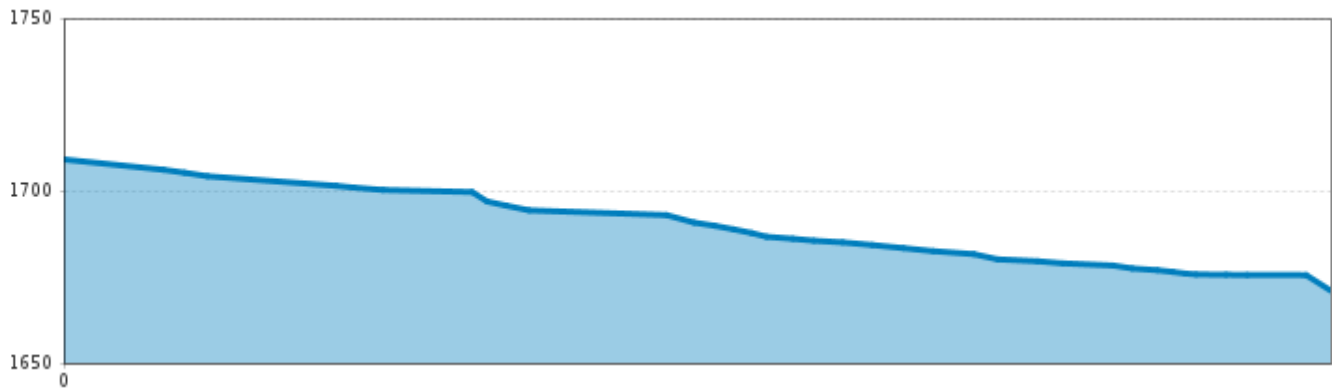

Rodelabend beim Übungslift Mandarfen

Höhenmeter
30 m

Streckenlänge
0,2 km

Rodelabend beim Übungslift Mandarfen

Information

Ausgangspunkt **Übungslift Mandarfen**

Endpunkt **Übungslift Mandarfen**

Aufstiegshilfe

Parken
**Kostenlose Parkmöglichkeit direkt beim Übungslift
Mandarfen.**

Beschreibung

Länge, ca. 200m, Rodelabend jeden Dienstag und Donnerstag von 16:30 bis 19:00 Uhr