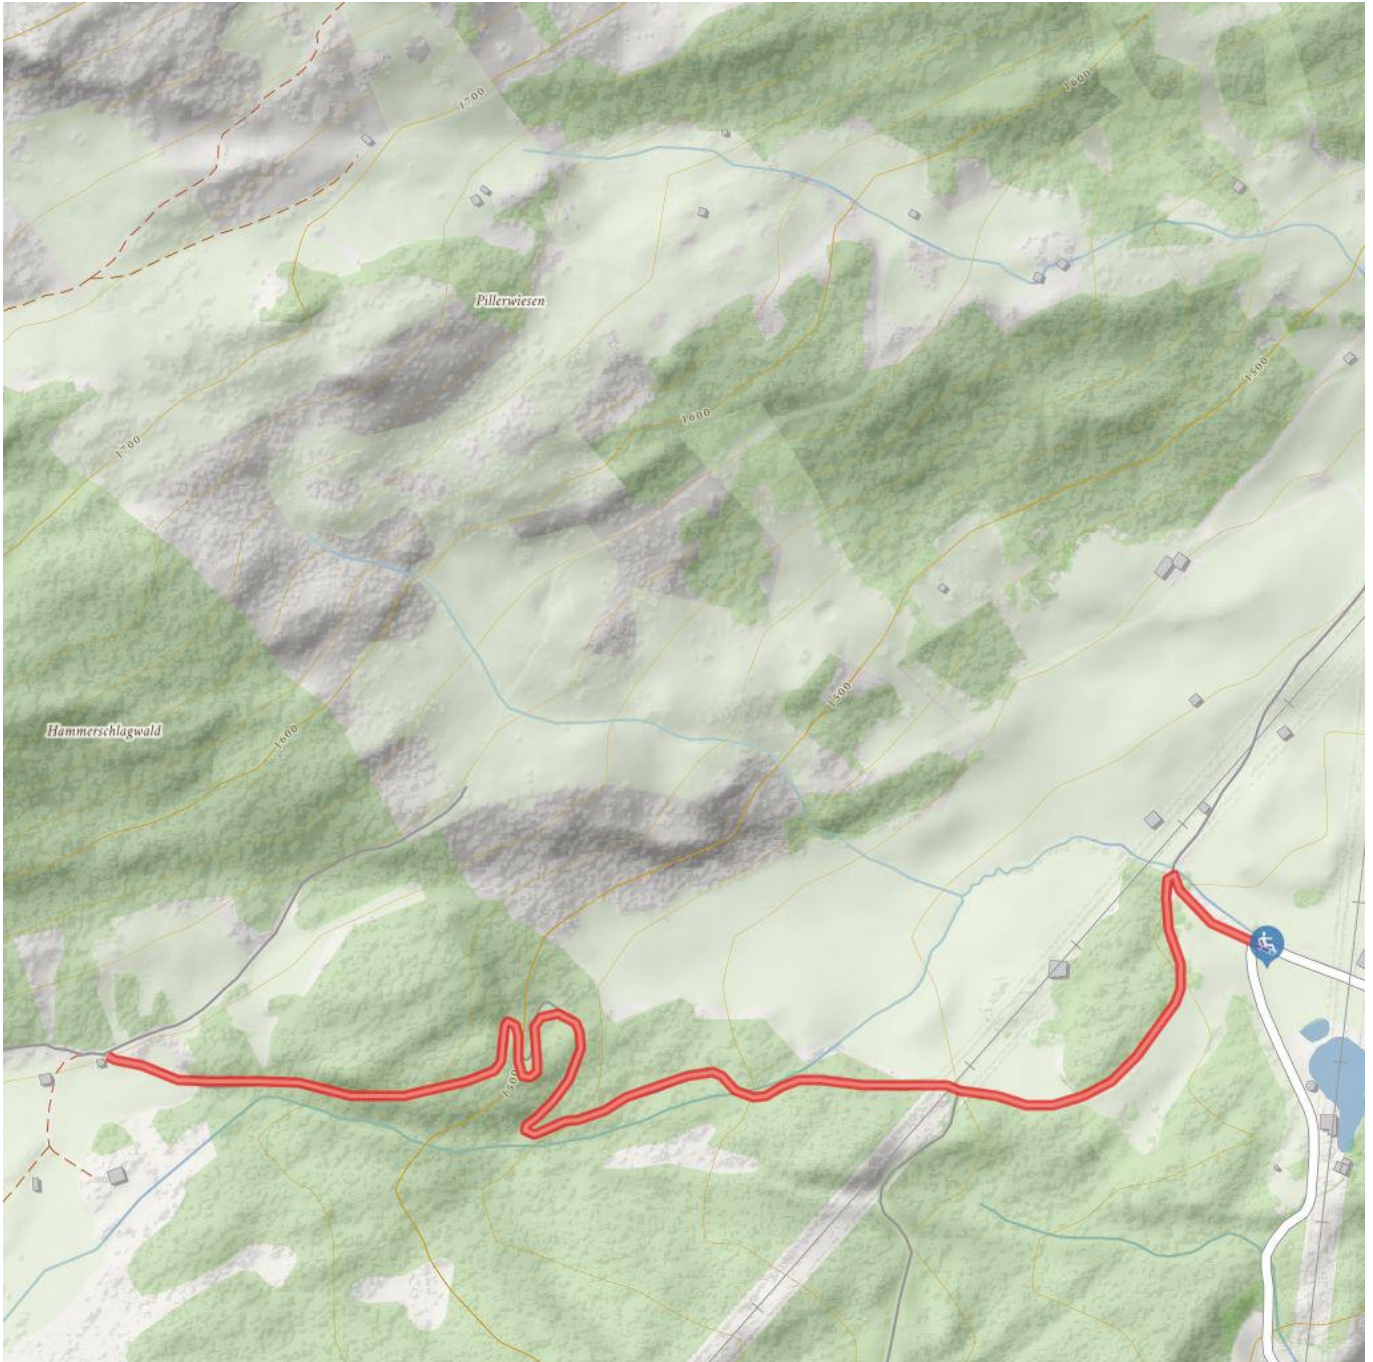

Naturrodelbahn Piller

Höhenmeter
120 m

Streckenlänge
1,5 km

Naturrodelbahn Piller

Information

Ausgangspunkt **Fischteich Piller**

Endpunkt **Fischteich Piller**

Beleuchtet

Nachtrodeln

Rodelverleih

Typ **Naturrodelbahn**

Auskunft Telefon
+43 (0) 676 430 82 80

Auskunft Beschreibung
Wilfried Hairer (Fischteich Piller)

Öffnungszeiten
**Täglich geöffnet, am Donnerstag von 20-22 Uhr
beleuchtet**