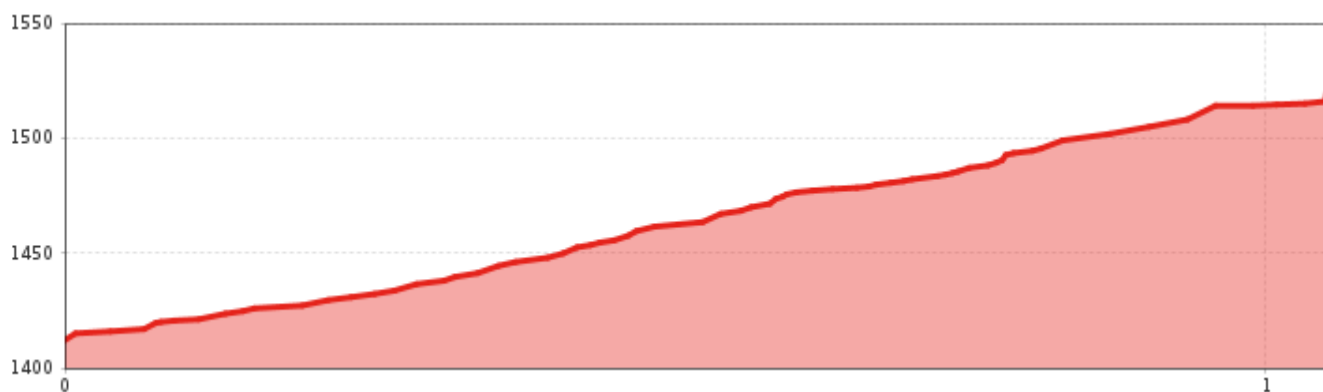

Naturrodelbahn Piller

Höhenmeter
120 m

Streckenlänge
1,5 km

Naturrodelbahn Piller

Information

Ausgangspunkt **Fischteich Piller**

Endpunkt **Fischteich Piller**

Beleuchtet

Nachtrodeln

Rodelverleih

Typ **Naturrodelbahn**

Auskunft Telefon
+43 (0) 676 430 82 80

Auskunft Beschreibung
Wilfried Hairer (Fischteich Piller)

Öffnungszeiten
**Täglich geöffnet, am Donnerstag von 20-22 Uhr
beleuchtet**