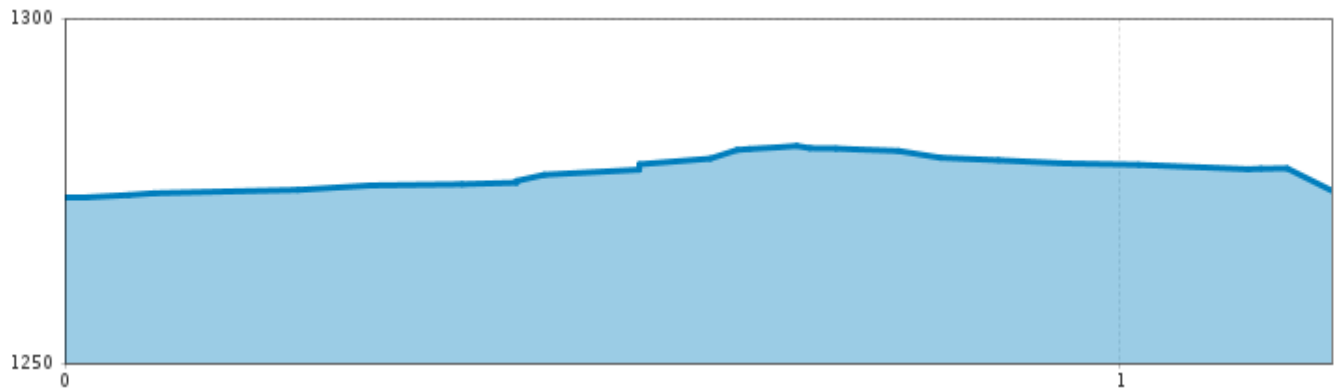

# Boden-Runde

  
Höhenmeter bergauf  
10 m

  
Maximale Höhe  
1286 m

  
Streckenlänge Klassisch  
1,3 km

  
Streckenlänge Skating  
1,3 km

# Boden-Runde