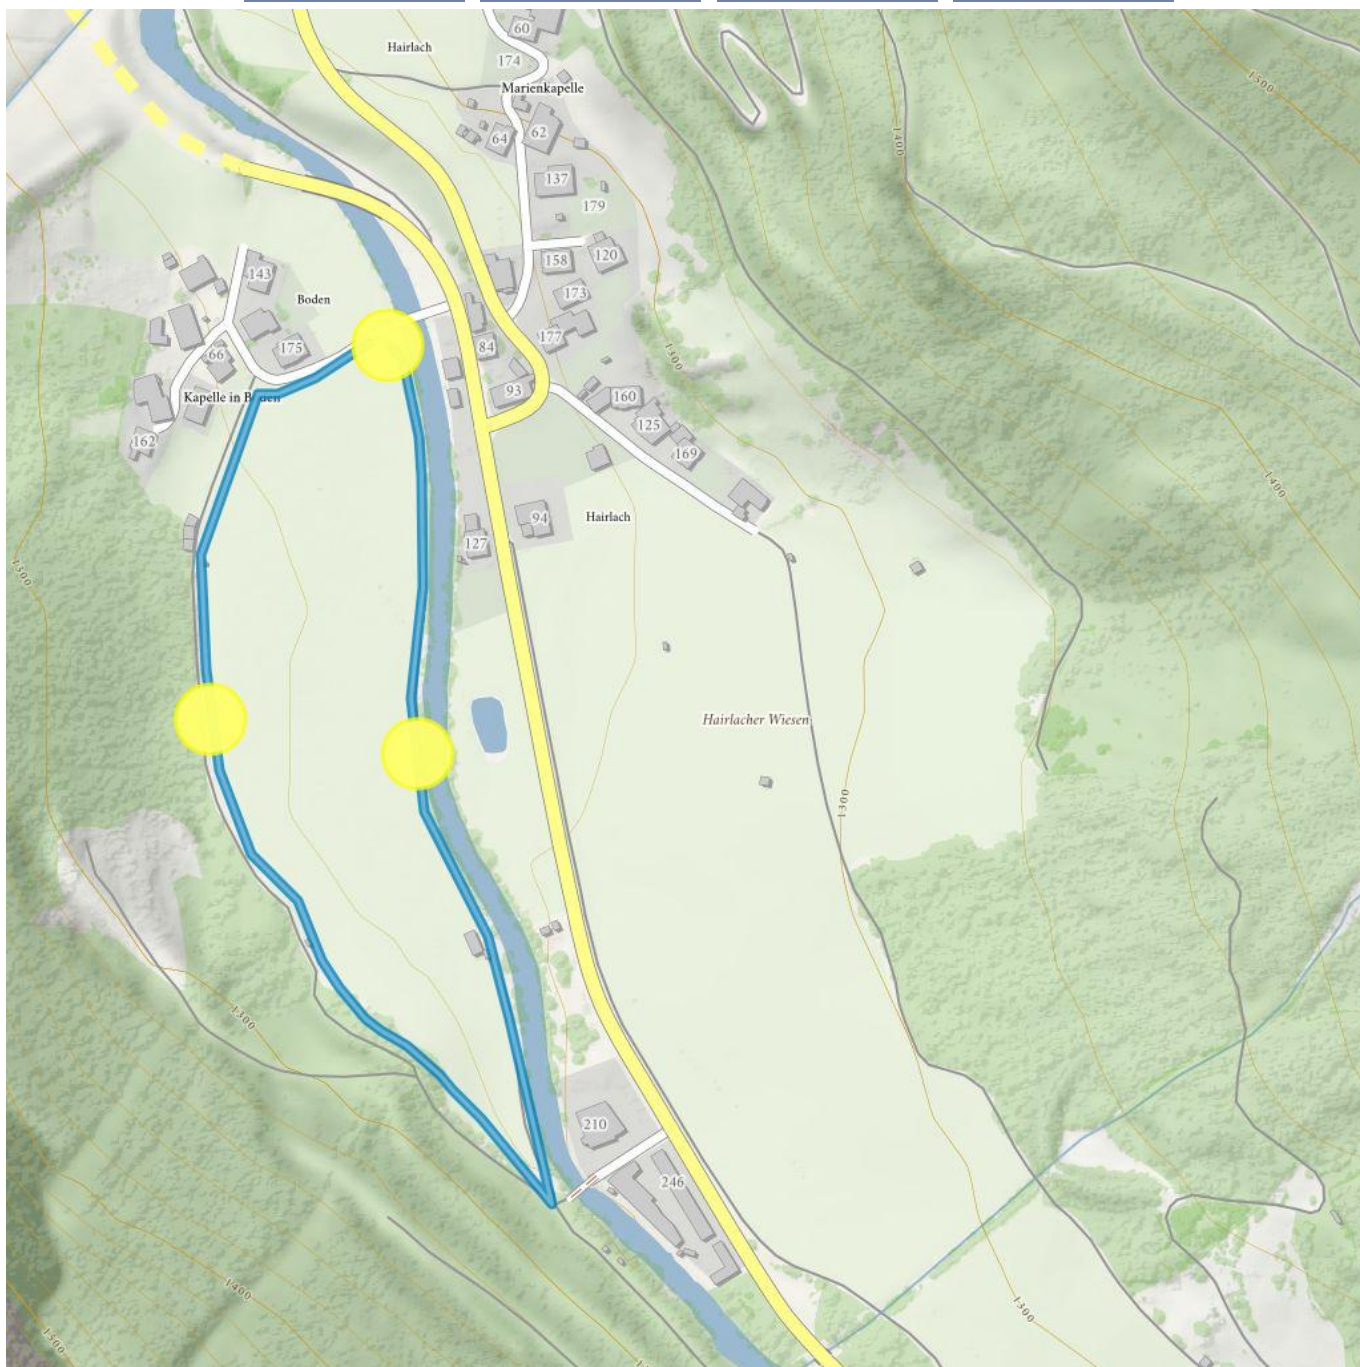

# Boden-Runde

  
Höhenmeter bergauf  
10 m

  
Maximale Höhe  
1286 m

  
Streckenlänge Klassisch  
1,3 km

  
Streckenlänge Skating  
1,3 km

# Boden-Runde

## Information

Startpunkt **Weiler Boden**

Endpunkt **Weiler Boden**

Skating

Klassisch

Öffentlicher Verkehr

**Nehmen Sie den Bus bis zur Haltestelle Zaunhof Hairlach.**

Parken

## Beschreibung

Die kurze Runde eignet sich perfekt für ein kurzes Training oder für eine extra Schleife von der Talloipe aus kommend.

 Impressionen