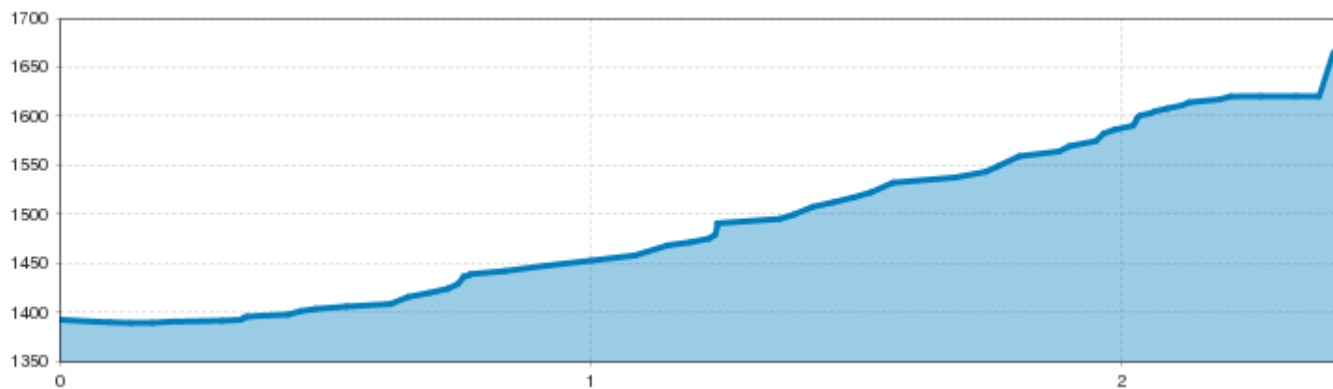

Rodelbahn Piösmes/Scheibe

Höhenmeter
290 m

Streckenlänge
2 km

Rodelbahn Piösmes/Scheibe

Information

Ausgangspunkt

Parkplatz beim Restaurant Einkehr

Endpunkt

Parkplatz beim Restaurant Einkehr

Typ

Naturrodelbahn

Auskunft Telefon

+43 (0) 5414 86 999

Auskunft Beschreibung

Tourismusverband Pitztal

Öffnungszeiten