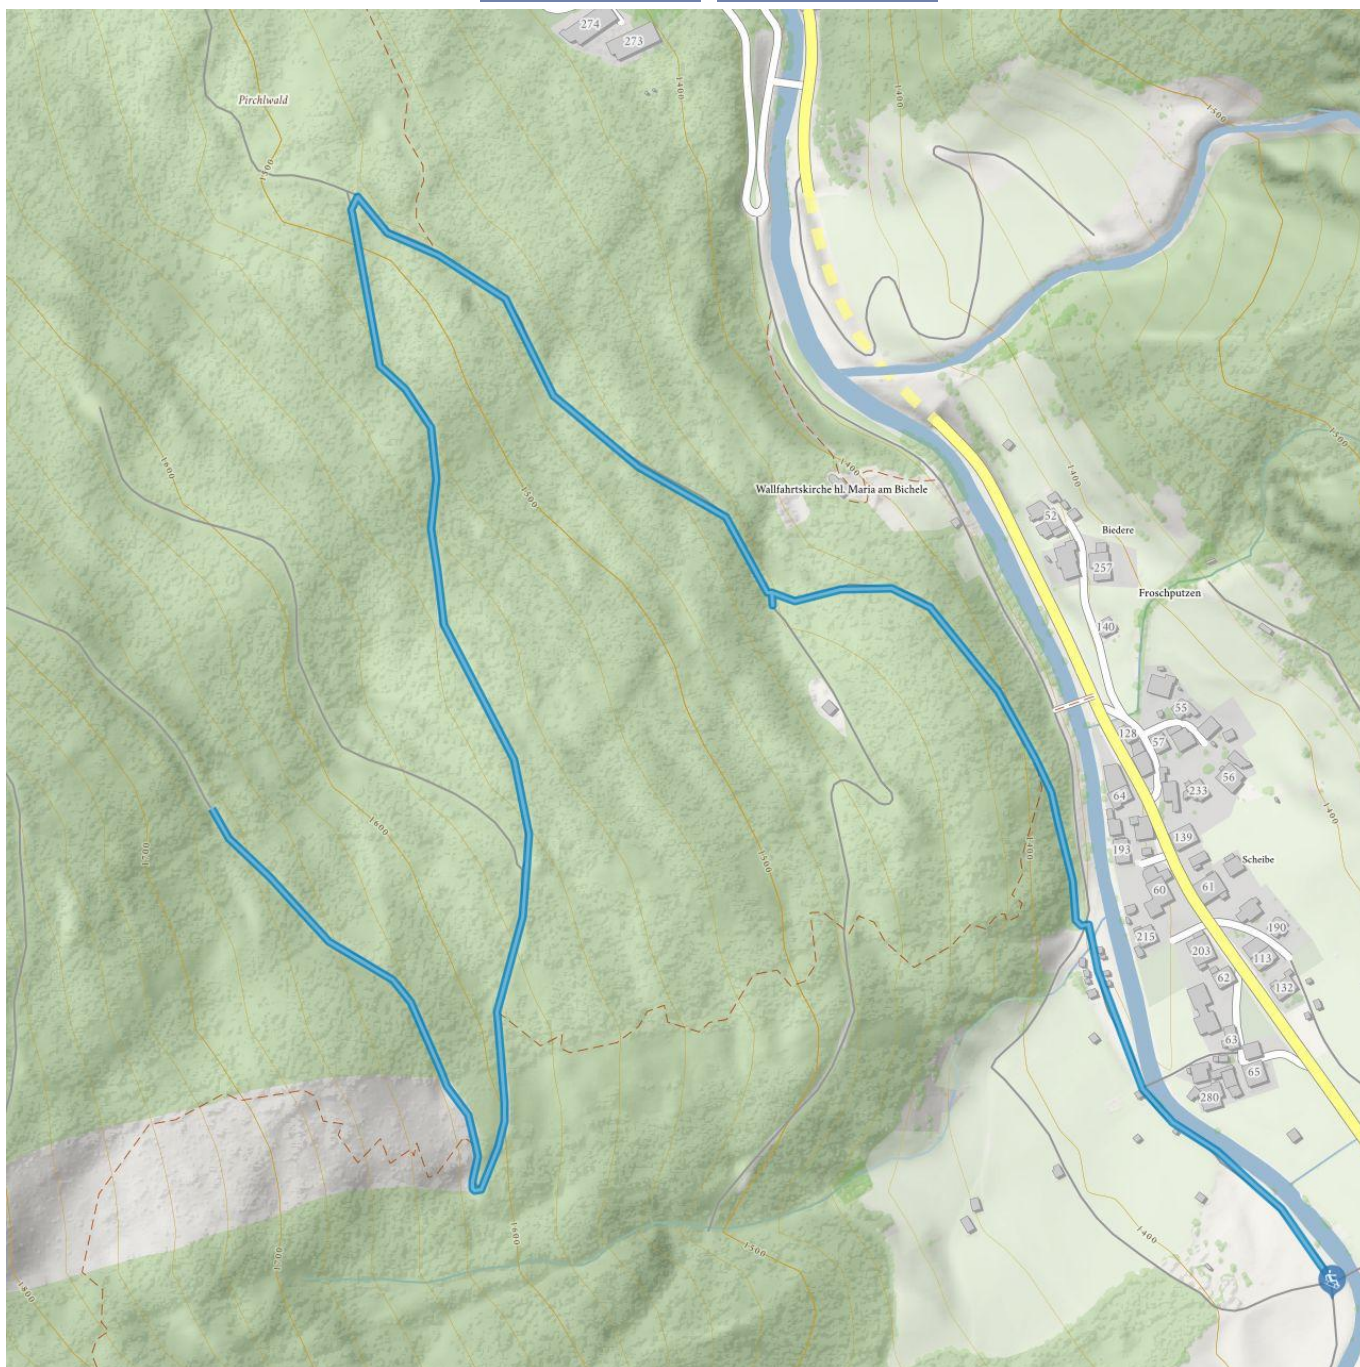

Rodelbahn Piösmes/Scheibe

Höhenmeter
290 m

Streckenlänge
2 km

Rodelbahn Piösmes/Scheibe

Information

Ausgangspunkt

Parkplatz beim Restaurant Einkehr

Endpunkt

Parkplatz beim Restaurant Einkehr

Typ

Naturrodelbahn

Auskunft Telefon

+43 (0) 5414 86 999

Auskunft Beschreibung

Tourismusverband Pitztal

Öffnungszeiten

Täglich geöffnet

Öffentlicher Verkehr

Nehmen Sie den Bus bis zu der Bushaltestelle Scheibe.

Parken

Kostenlose Parkmöglichkeiten neben dem Restaurant Einkehr in Scheibe.

Beschreibung

- Richtung Arzler Alm
- Nicht beleuchtet