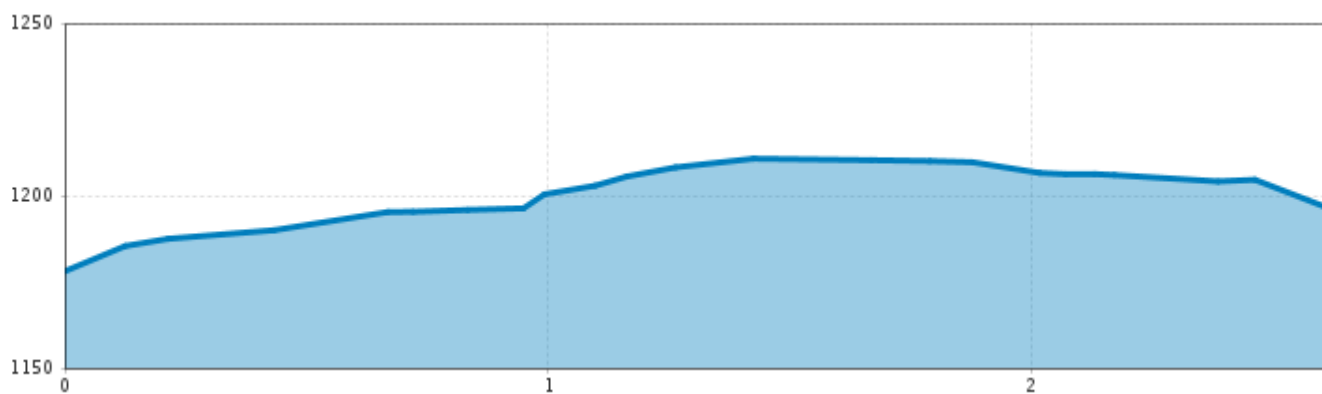

Galtwiesenloipe

Höhenmeter bergauf
30 m

Maximale Höhe
1230 m

Streckenlänge Klassisch
2,6 km

Streckenlänge Skating
2,6 km

Galtwiesenloipe

Information

- Startpunkt **Parkplatz Galtwiesen**
- Endpunkt **Parkplatz Galtwiesen**
- Skating
- Klassisch
- Parken **Parkplatz Galtwiesen**