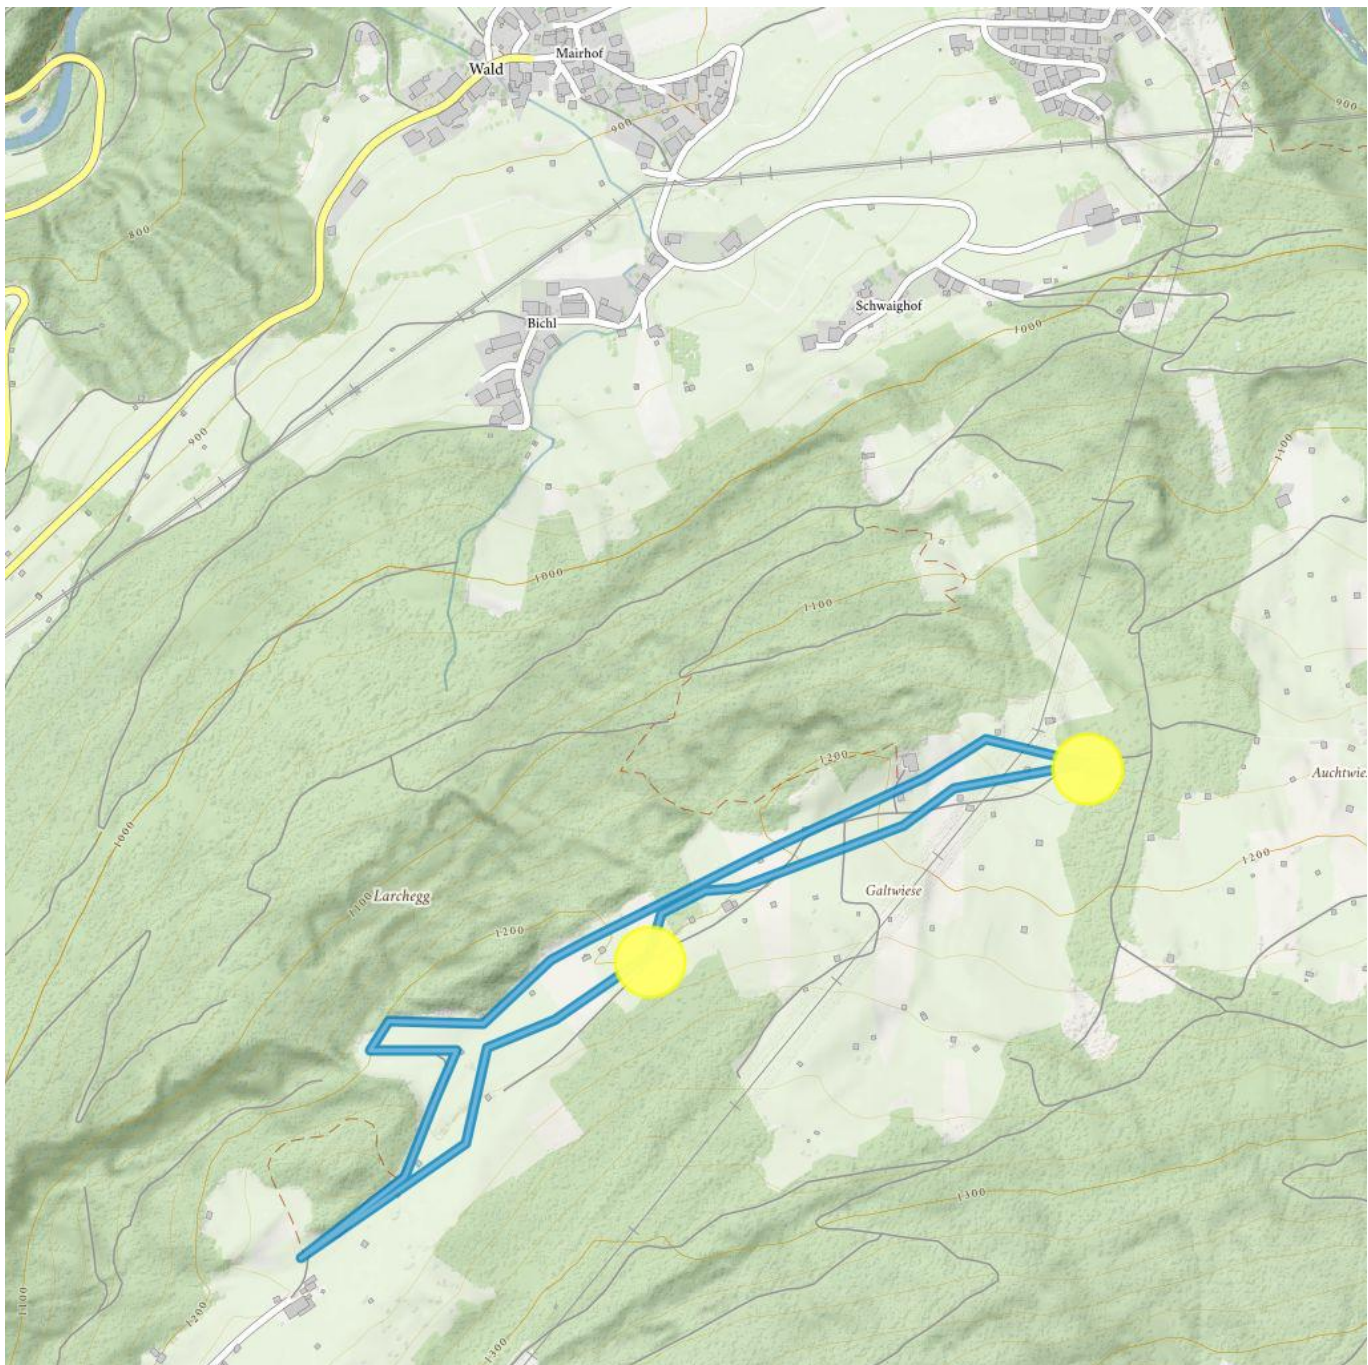

Galtwiesenloipe

Höhenmeter bergauf
30 m

Maximale Höhe
1230 m

Streckenlänge Klassisch
2,6 km

Streckenlänge Skating
2,6 km

Galtwiesenloipe

Information

- Startpunkt **Parkplatz Galtwiesen**
- Endpunkt **Parkplatz Galtwiesen**
- Skating
- Klassisch
- Parken **Parkplatz Galtwiesen**