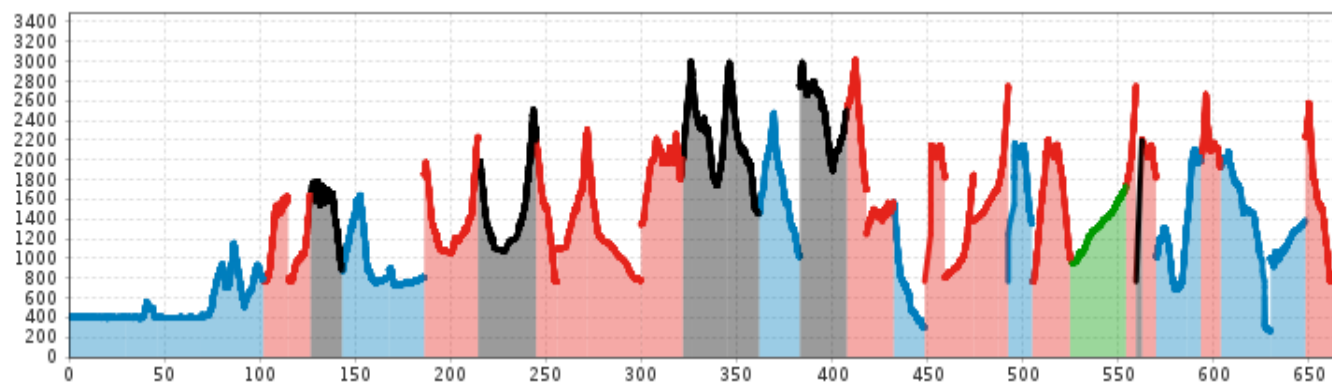

# E5 Gesamtstrecke: Konstanz - Oberstdorf - Meran

# E5 Gesamtstrecke: Konstanz - Oberstdorf - Meran

Kondition **5**  
Technik **5**

 Impressionen