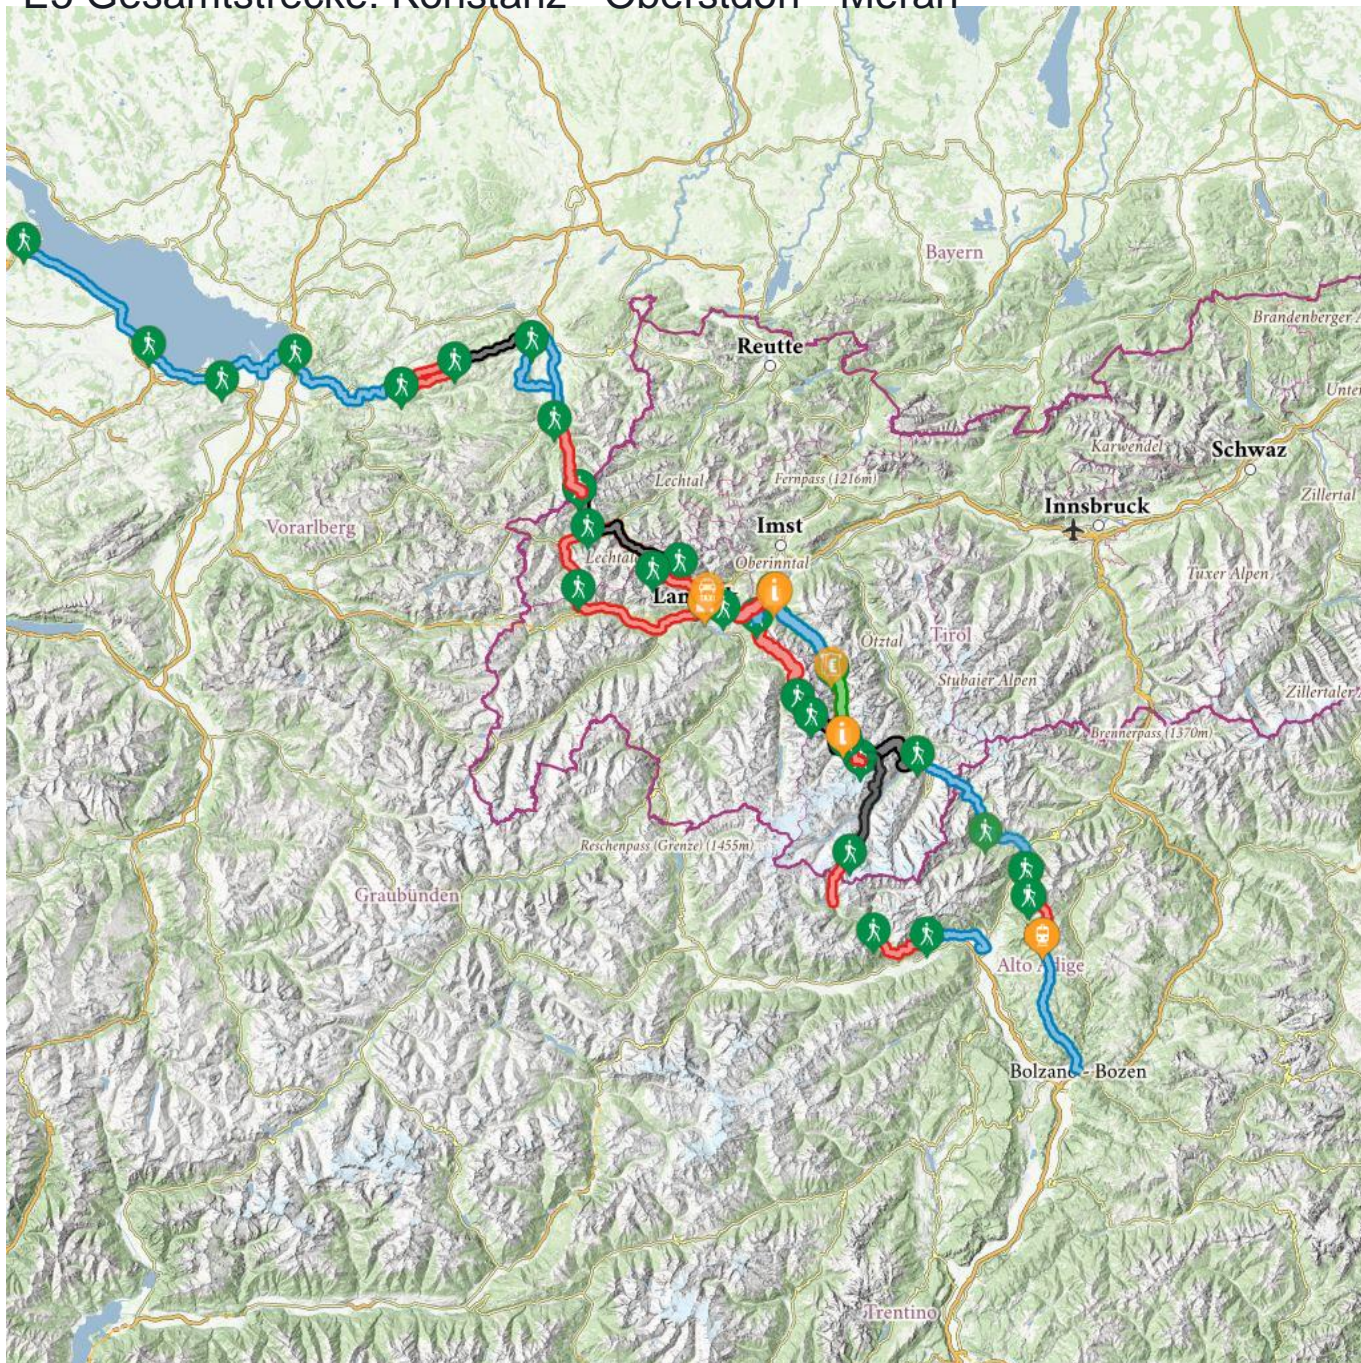

# E5 Gesamtstrecke: Konstanz - Oberstdorf - Meran

# E5 Gesamtstrecke: Konstanz - Oberstdorf - Meran

Kondition **5**  
Technik **5**

 Impressionen