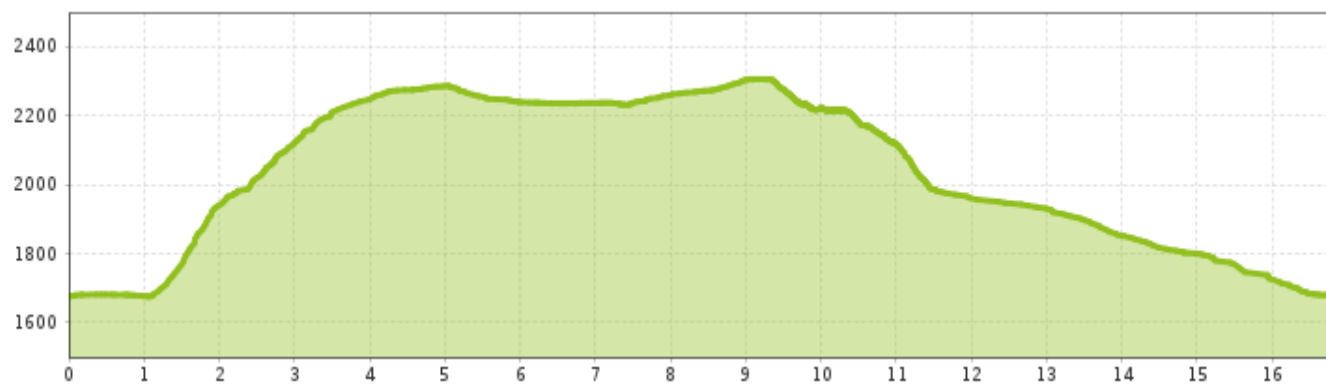

# P15 - Zirbensteig Trail

  
Höhenmeter bergauf  
850 m

  
Höchster Punkt  
2315 m

  
Streckenlänge  
15 km

## P15 - Zirbensteig Trail

### Information

Ausgangspunkt **Mandarfen**  
Endpunkt **Mandarfen**  
Untergrund **Waldboden, Schotter**

 Impressionen