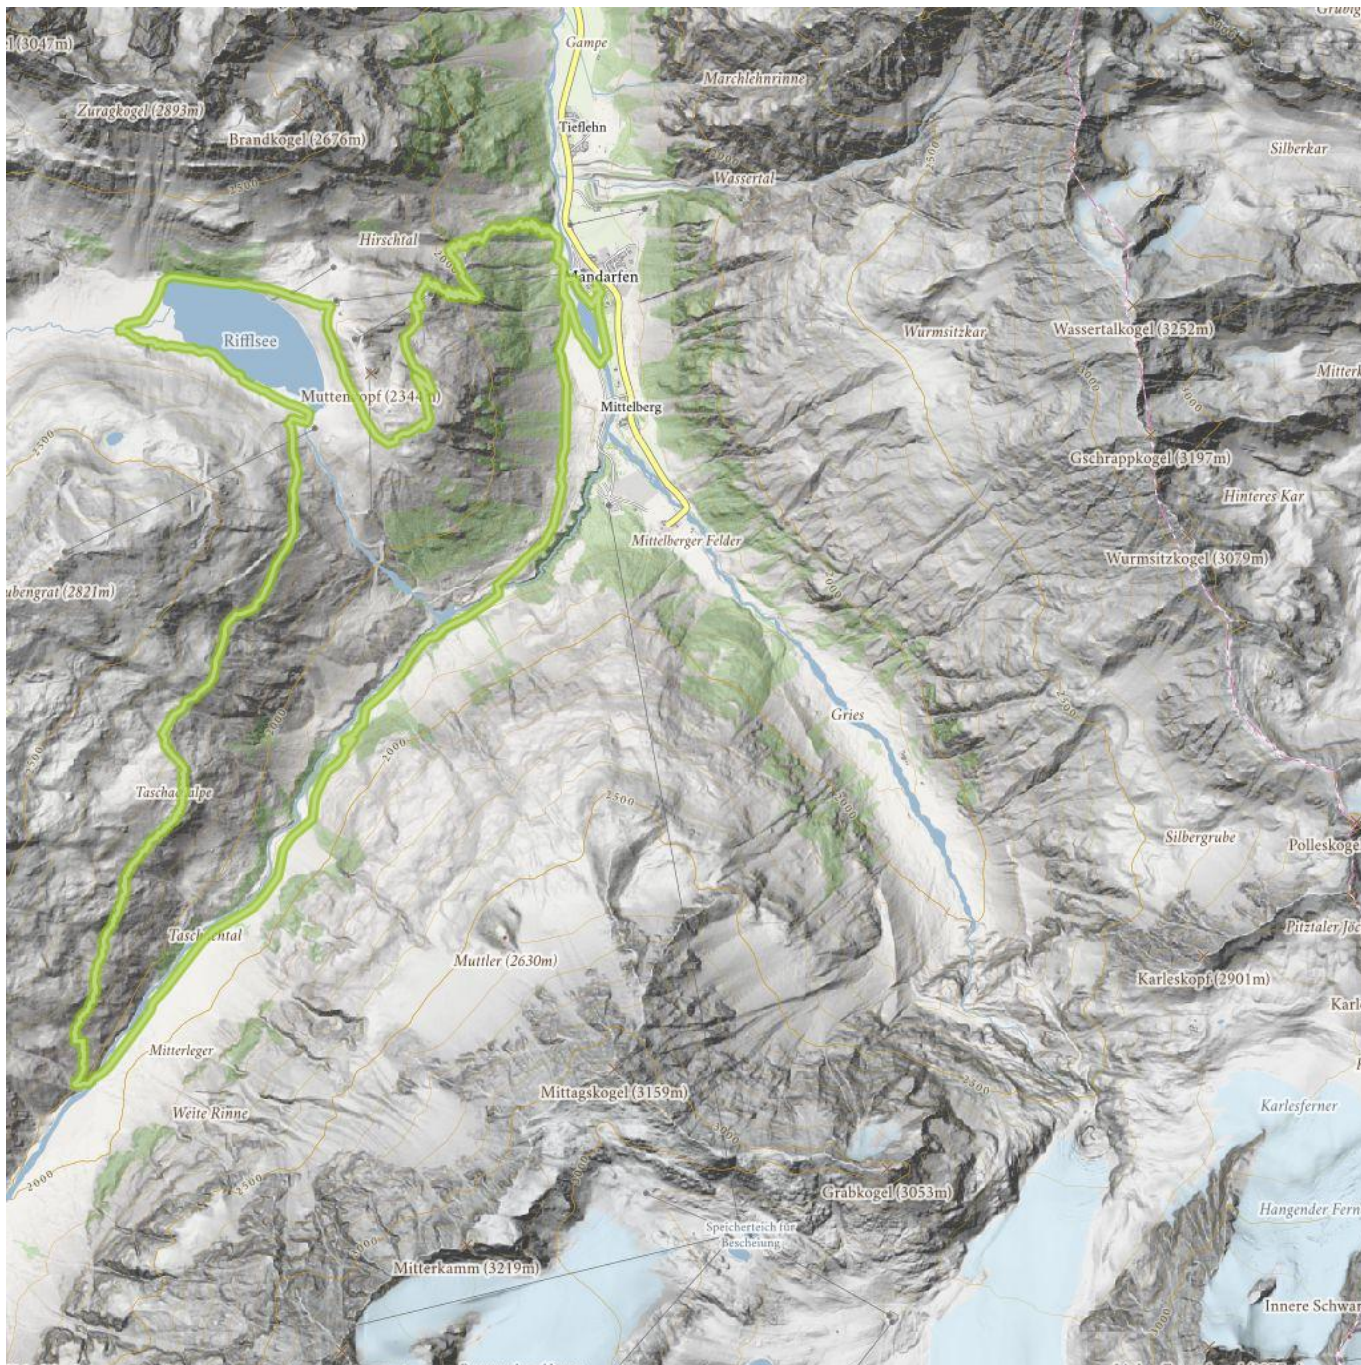

# P15 - Zirbensteig Trail

  
Höhenmeter bergauf  
850 m

  
Höchster Punkt  
2315 m

  
Streckenlänge  
15 km

## P15 - Zirbensteig Trail

### Information

Ausgangspunkt **Mandarfen**  
Endpunkt **Mandarfen**  
Untergrund **Waldboden, Schotter**

 Impressionen